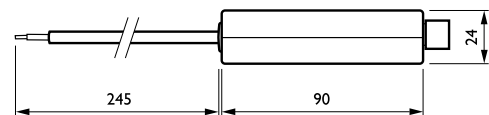

Produkt Daten

Produktdaten	
Gesamt-Produktcode	871829120940900
Bestell-Produktname	LRH8020/00 Wall Mount Multi Scene White
EAN/UPC - Produkt	8718291209409
Bestellcode	20940900
Anzahl pro Verpackung	1

Anzahl pro Umverpackung	400
Material-Nr. (12NC)	913713610314
Nettogewicht (Einzelteil)	0,013 kg

Abmessungsskizzen

Product

LRH8020/00 Wall Mount Multi Scene White

LRH8020/00 Wall Mount Multi Scene White