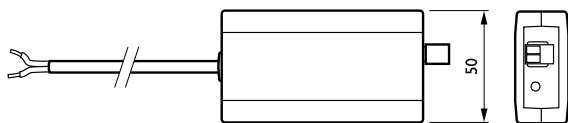

Abmessungsskizzen

Product

LRH8020/00 Wall Mount Multi Scene White

LRH8020/00 Wall Mount Multi Scene White