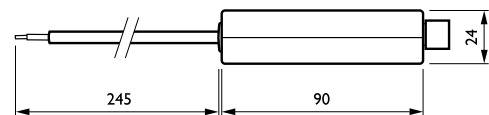

Produkt Daten

Produkt Daten	
Gesamt-Produktcode	871829120940900
Bestell-Produktname	LRH8020/00 Wall Mount Multi Scene White
EAN/UPC - Produkt	8718291209409
Bestellcode	20940900
Anzahl pro Verpackung	1

Anzahl pro Umverpackung	400
Material-Nr. (12NC)	913713610314
Nettogewicht (Einzelteil)	0,013 kg

Abmessungsskizzen

Product

LRH8020/00 Wall Mount Multi Scene White

LRH8020/00 Wall Mount Multi Scene White