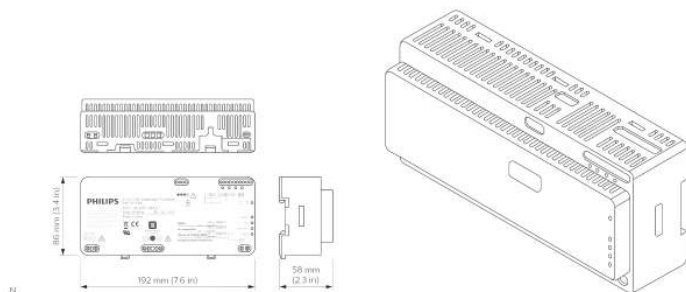

Controles de gabinete

LFC7710/00 Coded Mains Transmitter

Plataforma del controlador para abordar la administración de luz grupal remota para diversas aplicaciones de iluminación exterior.

Plataforma del controlador para abordar la administración de luz grupal remota para diversas aplicaciones de iluminación exterior.

Datos del producto

Datos de producto		Numerador - Paquetes por caja exterior	
Código de producto completo	871869672387600	N.º de material (12NC)	913713611780
Nombre de producto del pedido	LFC7710/00 Coded Mains Transmitter	Peso neto (pieza)	0,375 kg
EAN/UPC - Producto	8718696723876		
Código de pedido	913713611780		
Cantidad por paquete	1		

Controles de gabinete

Plano de dimensiones

LFC7710/00 Coded Mains Transmitter