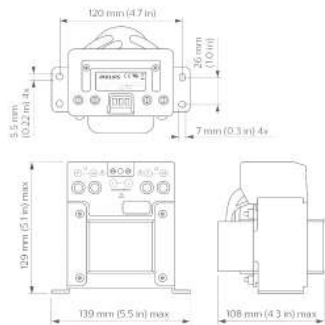

Datos del producto

Datos de producto	
Código de producto completo	871869672389000
Nombre de producto del pedido	LCU7720/00 Coded Mains Transformer LL
EAN/UPC - Producto	8718696723890
Código de pedido	913713611880
Cantidad por paquete	1

Numerador - Paquetes por caja exterior	4
N.º de material (12NC)	913713611880
Peso neto (pieza)	3,100 kg

Controles de gabinete

Plano de dimensiones

LCU7720/00 Coded Mains Transformer LL