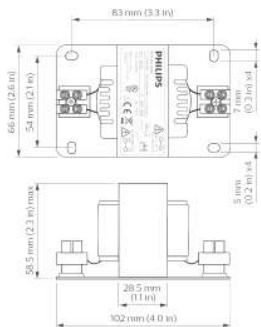

Datos del producto

Datos de producto		Numerador - Paquetes por caja exterior	
Código de producto completo	871869672395100	N.º de material (12NC)	913713612180
Nombre de producto del pedido	LLC7740/00 Coded Mains Receiver Adaptor	Peso neto (pieza)	0,900 kg
EAN/UPC - Producto	8718696723951		
Código de pedido	913713612180		
Cantidad por paquete	1		

Controles de gabinete

Plano de dimensiones

LLC7740/00 Coded Mains Receiver Adaptor