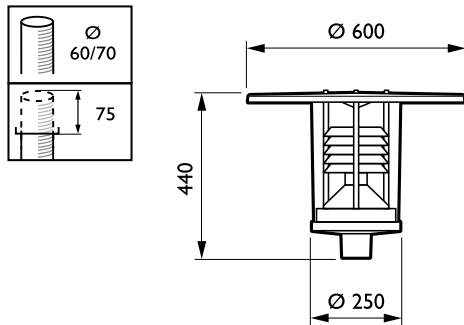

GrandeVille LED

Optiikan kuvun/linsin materiaali	Polykarbonaatti
Asennuslaite	60P [Asennus pylvään päähän, halkaisija 60 mm]
Väri	Harmaa
Mitat (korkeus x leveys x syvyys)	NaN x NaN x NaN mm (NaN x NaN x NaN in)

Hyväksyntä ja käyttökohteet

IP-luokka	IP65 [Pölytiivis, suojaus vesisuihkulta]
Mek. iskun suojauskoodi	IK10 [20 J ilkeilynsuojaus]

Suorituskyky alussa (IEC-yhteensopiva)

Alun vast. värielämpötila	4000 K

Suorituskyky ajan mittaan (IEC-yhteensopiva)

Ohjauslaitteen keskimääräinen vikaantumisen 100 000 tunnin käyttöiän aikana	10 %
Valovirran teho keskimääräisen 100 000 tunnin käyttöiän aikana*	L100

Käyttökohteiden olosuhteet

Ympäristölämpötila-alue	-40 ... +50 °C
Suorituskyvyn lämpötila	25 °C

Tuotetiedot

Koko tuotekoodi	871829198580800
Tilastuotteen nimi	BPS962 GRN49/840 LO CLO-DDF6 C4K
EAN/UPC – tuote	8718291985808
Tilaukoodi	98580800
Osoittaja – määrä/pakkaus	1
Osoittaja – pakkauksia ulommassa laatikossa	1
Materiaalinumero (12NC)	919008630324
Nettopaino (kappale)	6,500 kg

IP65

Mittapiirros

GrandeVille LED BPS962