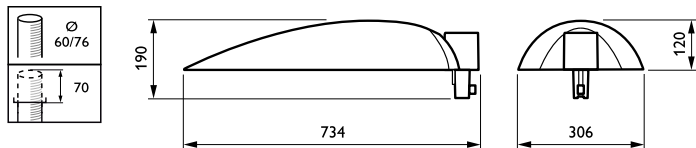

MileWide² Large

Måttskiss

MileWide2 Large BPP/BRP436