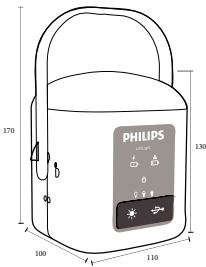

Product data

Informasi Umum	
Driver tercakup	Benar
Penutup optis/tipe lensa	Penutup Polikarbonat terstabilkan UV
Kabel	Termasuk kabel Pengisian Daya USB Perangkat Seluler Multi-Pin Termasuk kabel konektor DC USB untuk Pengisian daya alternatif Kabel 3 m termasuk dengan panel Surya
Periode garansi	2 tahun
Material	Akilonitril-butadiene-stirena
Keterangan	Bersertifikasi LG Panel surya dengan kaki yang dapat dimiringkan Port pengisian daya USB: 5V 500 mA
Pengoperasian dan Kelistrikan	
Tipe baterai	Litium Besi Fosfat
Jam ampere baterai	1.5 Ah
Tegangan baterai	3.2 V
Siklus pengisian & dan pengosongan daya baterai	2000
Tipe panel	Mono kristalin
Tegangan panel	5 Vmp V
Watt puncak panel	1.6 W
Tipe pengontrol pengisian daya	MPPT
Watt pengontrol pengisian daya	4 W
Kit koneksi kabel	Tidak termasuk
Kontrol dan Peredupan	
Dapat diredupkan	Benar
Konfigurabilitas	Tidak dapat dikonfigurasi
Mekanis dan Housing	
Panjang keseluruhan	100 mm
Lebar keseluruhan	110 mm
Tinggi keseluruhan	130 mm
Warna	Biru
Penyetujuan dan Aplikasi	
Kode perlindungan masuknya debu dan air	IP65 [Perlindungan-penetrasi debu, tahan-jet]
Performa Awal (Kesesuaian IEC)	
Fluks cahaya awal	110 lm
Koreksi Awal Suhu Warna	6500 K
Indeks Renderasi Warna Awal	>80

Kondisi Aplikasi

Kisaran suhu ambien	0 hingga +45 °C
Kisaran suhu ambien untuk pengisian daya	0 °C to +45 °C
Kisaran suhu ambien untuk pengosongan daya (saat lampu menyala)	-20 °C to +35 °C
Otonomi	upto 20 h
Profil peredupan surya	High [Medium]
Tipe koneksi grid	Off grid
Lokasi baterai	Integrated

Data Produk

Nama produk pesanan	SOLAR LAMP LIFE LIGHT
Kode urutan	919515812374
Numerator - Jumlah Per Pak	1
Numerator - Pak per kotak bagian luar	8
No. Material (12NC)	919515812374
Copy Net Weight (Piece)	0,570 kg

IP 65

Dimensional drawing

SOLAR LAMP LIFE LIGHT