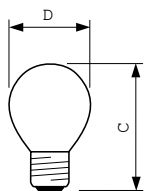

Układy sterowania i ściemnianie	
Z możliwością przyciemniania	Tak

Mechanika i korpus	
Wykończenie żarówki	Zielony
Kształt bańki	P45 [P 45 mm]

Certyfikaty i zastosowania	
Zużycie energii elektrycznej w kWh/1000 h	15 kWh

Dane techniczne produktu	
Nazwa produktu na zamówieniu	Party 15W E27 220-240V P45 GR 1CT/4X5F
Pełna nazwa produktu	PARTY 15W E27 220-240V P45 GR 1CT/4X5F
Full EOC	871150032690438
Kod zamówienia	32690438
Materiał Nr (12NC)	921587743329
Numerator - Quantity Per Pack	1
EAN/UPC - Produkt/opakowanie	8711500326904
Numerator - Packs per outer box	20
EAN/UPC - Opakowanie	8711500334091

Żarówka Party

Rysunki techniczne

Product	D	C (max)
Party 15W E27 220-240V P45 GR 1CT/4X5F	45 mm	74 mm