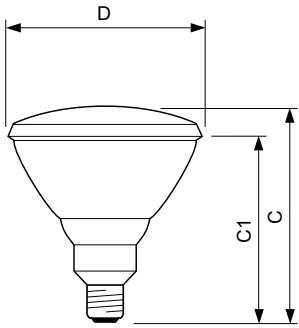

InfraRed Industrial Heat Incandescent

Abmessungsskizzen

Product

PAR38 IR 175W E27 230V Red 1CT/12

PAR38 IR 175W E27 230V Red