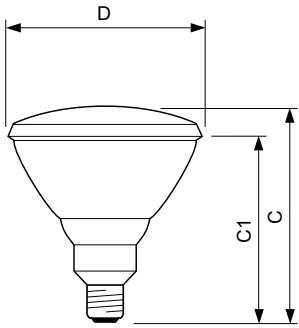

Produkt Daten

Allgemeine Eigenschaften	
Socket	E27 [E27]
Betriebsstellung	H45 [h45]
Hauptanwendungsgebiet	Infrarot Industrie
Nennlebensdauer (Nom)	5000 h

Lichttechnische Daten	
Lichtfarbe	R

Elektrische Kenndaten	
Power (Rated) (Nom)	175 W
Spannung (Nom)	240 V

Dimmen	
Dimmbar	Ja

Mechanische Kenndaten	
Kolbenausführung	Rot
Kolbenmaterial	Hartglas

Produktdaten	
Gesamt-Produktcode	871150012898015
Bestell-Produktname	PAR38 IR 175W E27 240V Red 1CT/12
EAN/UPC - Produkt	8711500128980
Bestellcode	12898015
Anzahl pro Verpackung	1
Anzahl pro Umverpackung	12
Material-Nr. (12NC)	923801445507
Nettogewicht (Einzelteil)	308,000 g

InfraRed Industrial Heat Incandescent

Abmessungsskizzen

PAR38 IR 175W E27 240V Red

Product

PAR38 IR 175W E27 240V Red 1CT/12