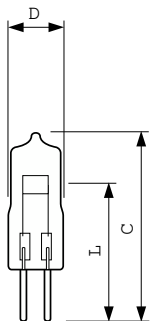

Produkt Daten

Allgemeine Informationen	
Socket	G4
Betriebsstellung	UNIVERSAL [Beliebig oder universal (U)]
Lebensdauer bis 50 % Ausfall (Nom.)	100 Stunde(n)

Lichttechnische Daten	
Lichtstrom	460 lm
Farbwiedergabeindex (CRI)	100

Betrieb und Elektrik	
Energieverbrauch	20 W
Spannung (Nom)	6 V
Spannung (Nom)	6 V

Mechanik und Gehäuse	
Kolbenmaterial	Quarz-UV, offen

Produktdaten	
Bestell-Produktname	7388 20W G4 6V 1CT/10X10F
Gesamtbezeichnung des Produkts	7388 20W G4 6V 1CT/10X10F
Gesamt-Produktcode	871150040986750
Bestellcode	40986750
Material-Nr. (12NC)	923874610103
Anzahl pro Verpackung	1
EAN/UPC – Produkt/Kiste	8711500409867
Zähler - Pakete pro Außenkarton	100
EAN Umverpackung	8711500423306

Halogen spezial

Abmessungsskizzen

Product	D (max)	L (max)	C (max)
7388 20W G4 6V 1CT/10X10F	9,5 mm	19,75 mm	31 mm