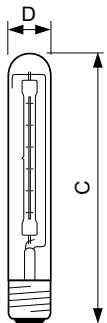

Tuotetiedot	
Koko tuotekoodi	871150049128210
Tilastuotteen nimi	HalogenA IDE 1000W E40 230V CL 1CT/6
EAN/UPC – tuote	8711500491282
Tilaukoodi	49128210
Osoittaja – määrä/pakkaus	1
Osoittaja – pakkauksia ulommassa laatikossa	6
Materiaalinumero (12NC)	923900244240
Nettopaino (kappale)	158,000 g
ILCOS Code	HEGT-1000-230-e40

HalogenA IDE

Mittapiirros

Product	D (max)	C (max)
HalogenA IDE 1000W E40 230V CL 1CT/6	38,5 mm	256 mm

IDE 1000W E40 230V T38 CL