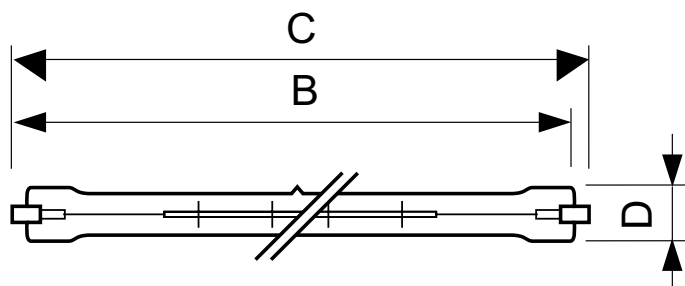

Plusline Large (2-sokler)

Plusline Large 1000W R7s 240V 1CT/10

PlusLine Large-flombelysningen gir maksimal lyseffekt til belysning av store områder, som bygninger, butikker og utendørs.

Produktdata

Generell informasjon	
Lyskilde feste	R7S [R7s]
Driftsposisjon	P4 [Parallell +/-4° horis.]
Nominell levetid (nom.)	2000 h
Av/på-syklus.	8000 X
Teknisk belysning	
Lysstrøm (nom.)	21500 lm
Lysstrøm (merkekapasitet) (nominell)	21500 lm
Korrelet fargetemperatur (nom.)	2900 K
Lyseffekt (merkekapasitet) (nom.)	21,5 lm/W
Fargegjengivelse (nom)	100
Nominell vedlikeholdsfaktor for lyskildelumen ved utgangen av nominell levetid (min.)	80 %
Drift og elektrisk	
Power (Rated) (Nom)	1000.0 W
lyskildestrøm (nom.)	4,17 A
Starttid (nom.)	0,0 s
Oppvarmingstid til 60 % lyseffekt (nom.)	instant full light
Strømfaktor (nom)	1

Spenning (nom.)	240 V
Kontroller og dimming	
Kan dimmes	Ja
Mekanisk og innfatning	
Lyspæreoverflate	Klar
Godkjenning og bruk	
Energieffektivitetsmerke (EEL)	B
Energiforbruk kWh/1000 t	1000 kWh
Krav til armaturdesign	
Lyspæretemperatur (maks.)	900 °C
Klemmetemperatur (maks.)	350 °C
Produktdata	
Fullstendig produktkode	871150005597201
Produktnavn for bestilling	Plusline Large 1000W R7s 240V 1CT/10
EAN/UPC – produkt	8711500055972
Bestillingskode	05597201

Plusline Large (2-sokler)

Teller – antall per pakke	1
Teller – pakker per utvendige boks	10
Materialenr. (12NC)	923932145703
Nettvekt (stykk)	0,016 kg

ILCOS Code	HDG//RS-1000-240-R7s-185,7
------------	----------------------------

Målskisse

Product	D (max)	B (max)	B	B (min)	C (max)
Plusline Large 1000W R7s 240V 1CT/10	11 mm	187,3 mm	185,7 mm	184,1 mm	189,1 mm

DEBig 1000W R7s 240V T11 CL