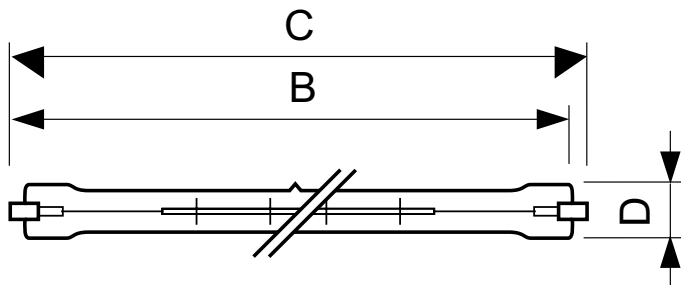

Termék adatok

Általános információ	
Fejelés	R7S [R7s]
Működési helyzet	P4 [Parallel +/-4D or Horizontal(HOR)]
Névleges élettartam (névleges)	2000 h
Kapcsolási ciklus	8000X
Technikai adatok	
Fényáram (névleges)	33000 lm
Fényáram (névleges) (névleges)	33000 lm
Korrelált színhőmérséklet (névleges)	2900 K
Fényhasznosítás (névleges) (névleges)	22 lm/W
Színvisszaadási index (névleges)	100
Fényerő-megmaradás (LLMF) a névleges élettartam végén (minimum)	80 %
Működtetés és elektronika	
Teljesítmény (névleges)	1500.0 W
Fényforrás árama (névleges)	6,52 A
Indulási idő (névleges)	0,0 s
Felmelegedési idő a 60%-os fényerő eléréséig (névleges)	instant full light
Teljesítménytényező (névleges)	1

Méretezett rajza

Product	D (max)	B (max)	B	B (min)	C (max)
Plusline Large 1500W R7s 230V 1CT/10	11 mm	252,3 mm	250,7 mm	249,1 mm	254,1 mm

DEBig 1500W R7s 230V T11 CL