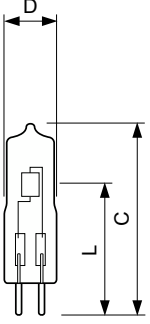

PHILIPS

Lighting

Capsuleline

CAPS 100W GY6.35 12V CL 4000H 1CT/10X10F

Düşük voltajlı halojen kapsül. Küçük, dekoratif aydınlatma armatürleri için ideal çözüm. Morötesi ışınları engelleyen cam ve düşük basınç dolgusu, örtücü cam olmadan kullanıma olanak tanır. Kompakt boyutlu Capsuleline, uzun bir kullanım ömrü boyunca keskin beyaz ışık sağlar.

Ürün veri

Genel Bilgiler	
Kapak Tabanı	GY6.35 [GY6.35]
Çalışma Konumu	UNIVERSAL [Hiçbiri veya Evrensel (U)]
Nominal kullanım ömrü	4.000 h
Anahtar Döngüsü	16.000
Nominal Kullanım Ömrü (Saat)	4.000 h
Aydınlatma Teknolojisi	Halogen
Işık Teknik Ayrıntıları	
Işık Akısı	1.850 lm
İlişkili Renk Sıcaklığı (Nom.)	3000 K
Aydınlatma Verimi (nominal) (Nom)	22 lm/W
Renk oluşturma dizini (CRI)	100
Çalıştırma ve Elektrik	
Güç Tüketimi	100,0 W
Lamba Akımı (Nom)	8,33 A
Başlangıç Saati (Nom)	0,0 s
%60 ışığa kadar ısınma süresi	anında tam ışık s
Güç Faktörü (Kesir)	1
Voltaj (Nom)	12 V
Voltaj (Nom)	12 V

Kontroller ve Dim Etme	
Dim Edilebilir	Evet
Mekanik ve Muhafaza	
Lamba Kaplaması	Şeffaf
Lamba Biçimi	T11 [T 11 mm]
Onay ve Uygulama	
Enerji Tüketimi kWh/1000 sa.	106 kWh
Ürün Verileri	
Sipariş ürün adı	Caps 100W GY6.35 12V CL 4000h 1CT/ 10X10F
Tam ürün adı	CAPS 100W GY6.35 12V CL 4000H 1CT/ 10X10F
Tam ürün kodu	871150040215850
Sipariş kodu	40215850
Malzeme No. (12NC)	924040017101
Numeratör - Paket Başına Miktar	1
EAN/UPC - Ürün/Kutu	8711500402158
Numeratör - Büyük kutu başına paket sayısı	100
EAN/UPC - Kutu	8711500425713

Boyutlu çizim

Product	D (max)	L	C (max)
Caps 100W GY6.35 12V CL 4000h 1CT/10X10F	12 mm	30 mm	44 mm