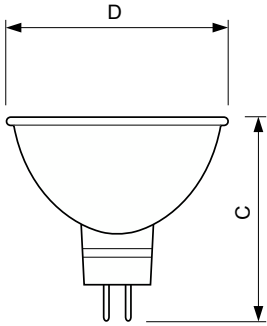

Teknis Lampu	
Sudut Cahaya (Nom)	36 °
Suhu Warna Terkorelasi (Nom)	3000 K
Indeks renderasi warna (CRI)	100
Fluks Cahaya dalam Kerucut 90° (Terukur)	430 lm

Pengoperasian dan Kelistrikan	
Konsumsi Daya	35 W
Arus Lampu (Nom)	2,92 A
Waktu Mulai (Nom)	0,0 s
Tegangan (Nom)	12 V
Tegangan (Nom)	12 V

Kontrol dan Peredupan	
Dapat diredupkan	Ya

Mekanis dan Housing	
Bentuk Bohlam	MR16 [2 inci/50mm]

Data Produk	
Nama produk pesanan	Ess MR16 35W GU5.3 12V 36D 1CT/10X5F
Nama lengkap produk	Ess MR16 35W GU5.3 12V 36D 1CT/10X5F
Kode produk lengkap	871150088593765
Kode urutan	924049617186
No. Material (12NC)	924049617186
Numerator - Jumlah Per Pak	1
EAN/UPC - Produk/Kantung	8711500885937
Numerator - Pak per kotak bagian luar	50
EAN/UPC - Kantung	8711500886217

Essential LV MR16

Dimensional drawing

Product	D (max)	C (max)
Ess MR16 35W GU5.3 12V 36D 1CT/10X5F	51 mm	46 mm