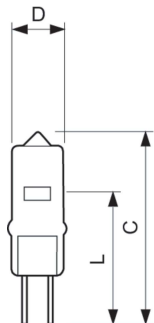

安全提示

· 此燈泡經過加壓處理，且有破碎的可能性，為了避免受傷和接觸紫外線輻射，請於配有強化玻璃防護罩的燈具中使用。

产品数据

一般資訊	
燈座基底	GY6.35 [GY6.35]
操作位置	UNIVERSAL [任何或通用 (U)]
標稱使用壽命	2,000 h
額定壽命 (小時)	2,000 h
照明技術	Halogen
照明技術	
光通量	700 lm
相關色彩溫度 (規範)	3000 K
演色性指數 (CRI)	100
運轉與電力	
耗電量	50 W
起始時間 (標稱)	0.0 s
電壓 (標稱)	12 V
電壓 (標稱)	12 V
控制與調光	
可調光	是

機械與外罩	
燈泡表層	透明
燈泡形狀	T11 [T 11mm]
產品資料	
下訂產品名稱	Ess Capsule 50W GY6.35 12V CL 1CT/50
完整產品名稱	Ess Capsule 50W GY6.35 12V CL 1CT/50
完整產品代碼	871150088780100
訂單代碼	924062017182
材質 Nr. (12NC)	924062017182
分子 - 每個包裝的數量	1
EAN/UPC - 產品/案例	8711500887801
分子 - 每一外盒包裝	50
EAN/UPC - 箱	8711500887863

Essential LV Capsule

二维绘图

Product	D (max)	L	C (max)
Ess Capsule 50W GY6.35 12V CL 1CT/50	12 mm	30 mm	44 mm