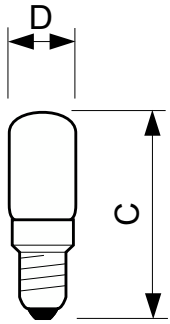

Deco rørformet

Deco 7W E14 230-240V T17 CL 1CT/10X10F

Rørformede lamper med enkel- og dobbel-spiral glødetråd og pære som er klar, innvendig frostmattet eller med innvendig hvitt belegg. E-sokkel.

Produktdata

| Kontroller og dimming | |
|-----------------------|----|
| Kan dimmes | Ja |

| Mekanikk og innfatning | |
|------------------------|---------------|
| Lyspæreoverflate | Matt |
| Lyspæreform | T17 [T 17 mm] |

Deco rørformet

Målskisse

| Product | D (max) | C (max) |
|--|---------|---------|
| Deco 7W E14 230-240V T17 CL 1CT/10X10F | 17 mm | 54 mm |