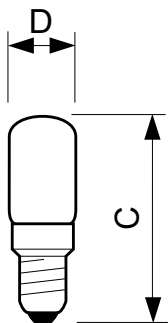

Deco Ttrubkové

Deco 7W E14 230-240V T17 CL 1CT/10X10F

Trubicové žiarovky s jednoduchým resp. cievkovým vláknom a s čírymi, zvnútra matovanými bankami s päticou typu E

Údaje o produkte

Všeobecné informácie	
Pätica	E14 [E14]
Prevádzková poloha	UNIVERSAL [Any or Universal (U)]
Nominálna životnosť (nom.)	1000 h
Spínací cyklus	4 000X
Svetelné technické	
Svetelný tok (nom.)	21 lm
Svetelný tok (menovitý) (nom.)	21 lm
Náhradná teplota chromatickosti (nom.)	2700 K
Index podania farieb (nom.)	100
Prevádzkové a elektrické	
Power (Rated) (Nom)	7 W
Prúd svetelného zdroja (nom.)	0,03 A
Čas spustenia (nom.)	0,0 s
Čas zahrievania na 60 % svetla (nom.)	instant full light
Účinnosť (nom.)	1
Napätie (nom.)	230-240 V
Ovládanie a stmievanie	
Stmievateľné.	áno

Mechanické časti a teleso	
Povrchová úprava žiarovky	Číra
Schválenie a použitie	
Označenie energetickej účinnosti (EEL)	E
Spotreba energie kWh/1 000 h	7 kWh
Údaje o produkte	
Úplný kód produktu	871150025008750
Objednávkový názov produktu	Deco 7W E14 230-240V T17 CL 1CT/10X10F
EAN/UPC – produkt	8711500250087
Objednávkový kód	25008750
Local Code	T177
Čitateľ – množstvo kusov v balení	1
Čitateľ – počet balení v krabici	100
Č. materiálu (12NC)	924151144440
Čistá hmotnosť (kus)	8,000 g
ILCOS Code	N/A

Deco Trubkové

Rozmerový obrázok

Product	D (max)	C (max)
Deco 7W E14 230-240V T17 CL 1CT/10X10F	17 mm	54 mm

TUB 7W E14 230-240V T17 CL