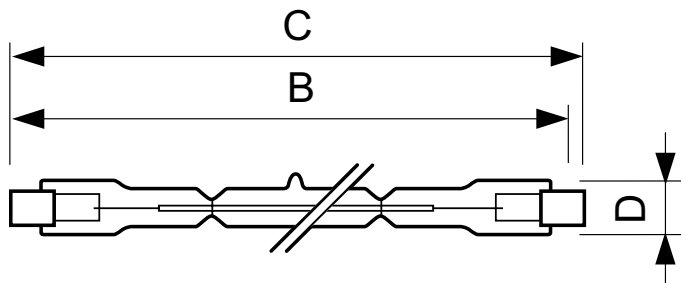

Plusline ES Small

Plusline 118mm 2y 160W R7s 230V 1BB

Lineární halogenová žárovka pro síťové napětí s špičkovou kvalitou a spolehlivostí. Nabízí dlouhou životnost a zářivé halogenové světlo. Ideální řešení pro dekorativní svítidla a bezpečnostní nebo pracovní světlomety.

Údaje o produktu

General Information	
Patice	R7S [R7s]
Provozní poloha	UNIVERSAL [Univerzální]
Jmenovitá životnost (jmen.)	2000 h
Cyklus přepínání	8 000x
Light Technical	
Světelný tok (jmen.)	3100 lm
Světelný tok (jmen.) (nom.)	3100 lm
Korelační teplota chromatičnosti (jmen.)	2900 K
Měrný výkon (jmen.) (nom.)	19,4 lm/W
Index barevného podání (jmen.)	100
Světelný tok na konci jmenovité životnosti (min.)	80 %
Operating and Electrical	
Power (Rated) (Nom)	160.0 W
Proud zdroje (jmen.)	0.70 A
Doba spuštění (jmen.)	0,0 s
Doba zahřátí na 60 % světla (jmen.)	instant full light
Účinnost (jmen.)	1
Napětí (jmen.)	230 V
Controls and Dimming	
Regulovatelné	Ano

Mechanical and Housing	
Úprava žárovky	Čirá
Approval and Application	
Štítek energetické účinnosti (EEL)	D
Spotřeba energie kWh/1000 h	160 kWh
Luminaire Design Requirements	
Teplota žárovky (max.)	900 °C
Skok v minimálním rozdílu teplot (max.)	350 °C
Product Data	
Úplný kód výrobku	872790085219600
Objednávací název produktu	Plusline 118mm 2y 160W R7s 230V 1BB
EAN/UPC – výrobek	8727900852196
Objednávací kód	85219600
Číslování – počet v balení	1
Číslování – balení v krabici	100
Materiál č. (12NC)	924587544210
Celková hmotnost (kus)	9,000 g

Plusline ES Small

Rozměrové výkresy

Product	D (max)	B (max)	B	B (min)	C (max)
Plusline 118mm 2y 160W R7s 230V 1BB	11 mm	115,8 mm	114,2 mm	112,6 mm	118 mm

DESmall 118mm 2y 160W R7s 230V T11 CL