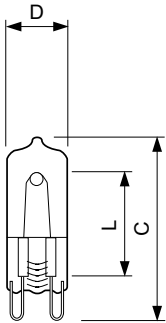

Halogen Clickline G9

Nettvekt (stykk)

0,003 kg

Målskisse

CLICKLINE 28W G9 230V CL

Product

Halogen MV Click 28W G9 230V CL 1CT