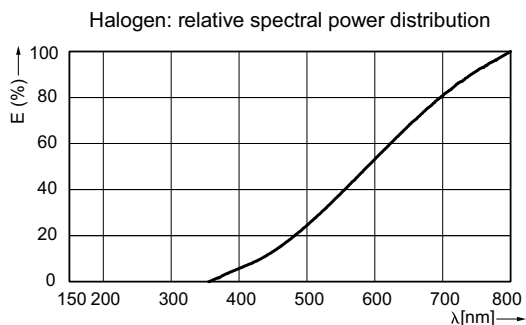

Údaje o produktu

General Information		Doba zahřátí na 60 % světla (jmen.)		instant full light
Patice	E27 [E27]	Účinnost (jmen.)	1	
Provozní poloha	UNIVERSAL [Univerzální]	Napětí (jmen.)	230 V	
Jmenovitá životnost (jmen.)	2000 h	Controls and Dimming		
Životnost – 3 h/den	2 a	Regulovatelné	Ano	
Cyklus přepínání	8 000x	Mechanical and Housing		
Light Technical		Úprava žárovky	Mléčná	
Vyzařovací úhel (jmen.)	30 °	Approval and Application		
Světelný tok (jmen.) (nom.)	145 lm	Štítek energetické účinnosti (EEL)	D	
Svítilivost (max.)	360 cd	Spotřeba energie kWh/1000 h	28 kWh	
Jmenovitý vyzařovací úhel	30 °	Luminaire Design Requirements		
Korelační teplota chromatičnosti (jmen.)	2800 K	Teplota patice (max.)	130 °C	
Index barevného podání (jmen.)	100	Product Data		
Světelný tok na konci jmenovité životnosti (min.)	80 %	Úplný kód výrobku	872790082046104	
Luminous Flux in 90° Cone (Rated)	145 lm	Objednávací název produktu	EcoClassic 28W E27 230V NR63 1CT/10 SRP	
Operating and Electrical		EAN/UPC – výrobek	8727900820461	
Power (Rated) (Nom)	28.0 W			
Proud zdroje (jmen.)	0,12 A			
Doba spuštění (jmen.)	0,0 s			

Rozměrové výkresy

Product	D (max)	C (max)
EcoClassic 28W E27 230V NR63 1CT/10 SRP	64 mm	104 mm

HalClass 28W E27 230V NR63 30D FR

Fotometrické údaje

Consumer Lamps, Halogen, Spectral power distribution