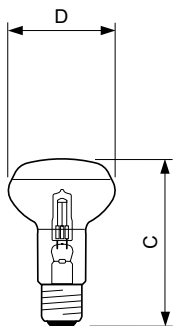

Údaje o produktu

General Information		Doba zahřátí na 60 % světla (jmen.)		instant full light
Patice	E27 [E27]	Účinnost (jmen.)	1	
Provozní poloha	UNIVERSAL [Univerzální]	Napětí (jmen.)	230 V	
Jmenovitá životnost (jmen.)	2000 h	Controls and Dimming		
Životnost – 3 h/den	2 a	Regulovatelné	Ano	
Cyklus přepínání	8 000x	Mechanical and Housing		
Light Technical		Úprava žárovky	Mléčná	
Vyzařovací úhel (jmen.)	30 °	Approval and Application		
Světelný tok (jmen.) (nom.)	145 lm	Štítek energetické účinnosti (EEL)	D	
Svítilivost (max.)	360 cd	Spotřeba energie kWh/1000 h	28 kWh	
Jmenovitý vyzařovací úhel	30 °	Luminaire Design Requirements		
Korelační teplota chromatičnosti (jmen.)	2800 K	Teplota patice (max.)	130 °C	
Index barevného podání (jmen.)	100	Product Data		
Světelný tok na konci jmenovité životnosti (min.)	80 %	Úplný kód výrobku	872790082046104	
Luminous Flux in 90° Cone (Rated)	145 lm	Objednávací název produktu	EcoClassic 28W E27 230V NR63 1CT/10 SRP	
Operating and Electrical		EAN/UPC – výrobek	8727900820461	
Power (Rated) (Nom)	28.0 W			
Proud zdroje (jmen.)	0,12 A			
Doba spuštění (jmen.)	0,0 s			

Rozměrové výkresy

Product	D (max)	C (max)
EcoClassic 28W E27 230V NR63 1CT/10 SRP	64 mm	104 mm

HalClass 28W E27 230V NR63 30D FR

Fotometrické údaje

Consumer Lamps, Halogen, Spectral power distribution