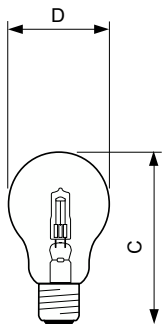

Halogen Classic Forme Standard

Codes EAN/UPC - Boîte

8718696462935

Schéma dimensionnel