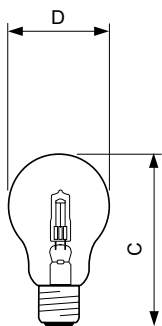

Údaje o produktu

General Information	
Patice	E27 [E27]
Provozní poloha	UNIVERSAL [Univerzální]
Jmenovitá životnost (jmen.)	2000 h
Cyklus přepínání	8 000x
Light Technical	
Světelný tok (jmen.)	630 lm
Světelný tok (jmen.) (nom.)	630 lm
Korelační teplota chromatičnosti (jmen.)	2800 K
Měrný výkon (jmen.) (nom.)	15,0 lm/W
Index barevného podání (jmen.)	100
Světelný tok na konci jmenovité životnosti (min.)	80 %
Operating and Electrical	
Power (Rated) (Nom)	42,0 W
Proud zdroje (jmen.)	0,18 A
Doba spuštění (jmen.)	0,0 s
Doba zahřátí na 60 % světla (jmen.)	instant full light
Účinnost (jmen.)	1
Napětí (jmen.)	230 V
Controls and Dimming	
Regulovatelné	Ano
Mechanical and Housing	
Úprava žárovky	Čirá
Approval and Application	
Štítek energetické účinnosti (EEL)	D
Spotřeba energie kWh/1000 h	42 kWh
Luminaire Design Requirements	
Teplota patice (max.)	130 °C
Product Data	
Úplný kód výrobku	871829115825700
Objednávací název produktu	EcoClassic 42W E27 230V A55 2CT/12X5F
EAN/UPC – výrobek	8718291158271
Objednávací kód	15825700
Číslování – balení v krabici	60

Halogen Classic A-shape

Materiál č. (12NC)

925693044243

Rozměrové výkresy

Product	D (max)	C (max)
EcoClassic 42W E27 230V A55 2CT/12X5F	56 mm	97 mm

HalClass 42W E27 230V A55 CL