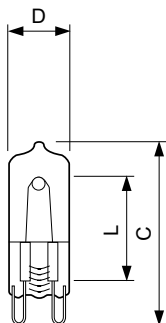

Mechanical and Housing	
Úprava žárovky	Čirá
Approval and Application	
Štítek energetické účinnosti (EEL)	D
Spotřeba energie kWh/1000 h	18 kWh
Luminaire Design Requirements	
Teplota žárovky (max.)	950 °C
Skok v minimálním rozdílu teplot (max.)	350 °C
Product Data	
Úplný kód výrobku	872790089577300
Objednávací název produktu	Halogen MV Click 18W G9 230V CL 1CT
EAN/UPC – výrobek	8727900895773
Objednávací kód	89577300
Číslování – počet v balení	1
Číslování – balení v krabici	100
Materiál č. (12NC)	925697744201
Celková hmotnost (kus)	3,300 g

### Rozměrové výkresy

Product	D (max)	L	C (max)
Halogen MV Click 18W G9 230V CL 1CT	13 mm	21,7 mm	45 mm

CLICKLINE 18W G9 230V CL