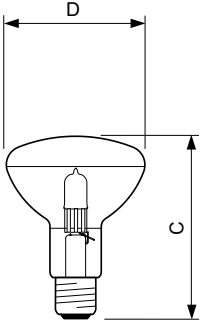

### Méretezett rajza

Product	D (max)	C (max)
EcoClassic E80 55D 1CT/10 SRP	81 mm	112 mm