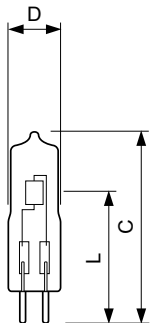

Kapsler LV 3000 t

Caps 3000h 14W GY6.35 12V CL 1CT/10x10F

Halogenlyskilde med lav spenning. Ideell løsning til små, dekorative armaturer. Det lave fyllingstrykket og glasset med UV-blokk gjør at den kan brukes uten dekkglass. Den kompakte halogenlyskilden gir klart, hvitt lys over en lang levetid.

Produktdata

Generell informasjon	
Lyskilde feste	GY6.35 [GY6.35]
Driftsposisjon	UNIVERSAL [Universell]
Nominell levetid (nom.)	3000 h
Av/på-syklus.	12 000 X
Teknisk belysning	
Lysstrøm (nom.)	232 lm
Lysstrøm (merkekapasitet) (nominell)	232 lm
Korrelert fargetemperatur (nom.)	2900 K
Lyseffekt (merkekapasitet) (nom.)	16,6 lm/W
Fargegjengivelse (nom)	100
Drift og elektrisk	
Power (Rated) (Nom)	14.0 W
lyskildestrøm (nom.)	1,167 A
Starttid (nom.)	0,0 s
Oppvarmingstid til 60 % lyseffekt (nom.)	instant full light s
Strømfaktor (nom)	1
Spenning (nom.)	12 V
Kontroller og dimming	
Kan dimmes	Ja

Mekanisk og innfatning	
Lyspæreoverflate	Klar
Godkjenning og bruk	
Energieffektivitetsmerke (EEL)	B
Energiforbruk kWh/1000 t	14 kWh
Krav til armaturdesign	
Lyspæretemperatur (maks.)	600 °C
Klemmetemperatur (maks.)	350 °C
Produktdata	
Fullstendig produktkode	871869682777200
Produktnavn for bestilling	Caps 3000h 14W GY6.35 12V CL 1CT/10x10F
EAN/UPC – produkt	8718696827772
Bestillingskode	82777200
Teller – antall per pakke	1
Teller – pakker per utvendige boks	100
Materialenr. (12NC)	925723517101
Nettovekt (stykk)	0,003 kg

Kapsler LV 3000 t

Målskisse

Product	D (max)	L	C (max)
Caps 3000h 14W GY6.35 12V CL 1CT/10x10F	12 mm	30 mm	44 mm

EcoHalo Capsule Gy6.35 12v14w CL B3000