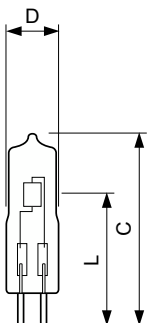

Vezérlők és fényerő-szabályozás

Szabályozható	Igen
---------------	------

Mechanika és tokozás

Fényforrás kialakítása	Átlátszó
Fényforrásbúra formája	T11 [T 11 mm]

Tanúsítvány és alkalmazási területek

Energhatékonyági osztály	G
--------------------------	---

Product	D (max)	L	C (max)
Caps 3000h 25W GY6.35 12V CL 1CT/10x10F	12 mm	30 mm	44 mm