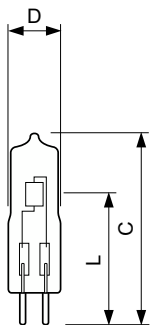

Tensão (Nom.)	12 V
Tensão (Nom.)	12 V

Controlos e regulação	
Regulável	Sim

Características mecânicas e compartimento	
Acabamento da lâmpada	Transparente
Formato da lâmpada	T11 [T 11 mm]

Aprovação e aplicação	
Classe de Eficiência Energética	G
Consumo de energia kWh/1000 h	26 kWh
Número de registo EPREL	423253

Dados do produto	
Nome de produto da encomenda	Caps 3000h 25W GY6.35 12V CL 1CT/10x10F
Nome do produto completo	Caps 3000h 25W GY6.35 12V CL 1CT/10x10F
Código do produto completo	871869682780200
Código de encomenda	82780200
N.º material (12NC)	925723617101

### Desenho dimensional

Product	D (max)	L	C (max)
Caps 3000h 25W GY6.35 12V CL 1CT/10x10F	12 mm	30 mm	44 mm