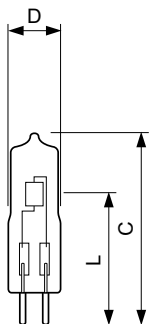

Kapselit – LV, 3000 h

Nettopaino (kappale)

0,003 kg

Mittapiirros

EcoHalo Capsule Gy6.35 12v35w CL B3000

Product	D (max)	L	C (max)
Caps 3000h 35W GY6.35 12V CL 1CT/10x10F	12 mm	30 mm	44 mm