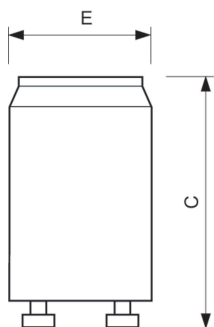

Funcionamento e características elétricas	
Consumo de Energia	18 75 W
Tensão (Nom.)	220-240 V
Características mecânicas e compartimento	
Cor do compartimento	Azul
Dados do produto	
Nome de produto da encomenda	S10E 18-75W SIN 220-240V BL/20X25CT
Nome do produto completo	S10E 18-75W SIN 220-240V BL/20X25CT

Código do produto completo	871150076497326
Código de encomenda	76497326
N.º material (12NC)	926000192703
Numerador – Quantidade por embalagem	1
EAN/UPC - Produto/caixa	8711500764973
Numerador – Embalagens por caixa exterior	500
EAN/UPC - Caso	8711500875884

Arrancadores Safety&Confort

Desenho dimensional

Product	C (max)	E (max)
S10E 18-75W SIN 220-240V BL/20X25CT	40,3 mm	21,5 mm