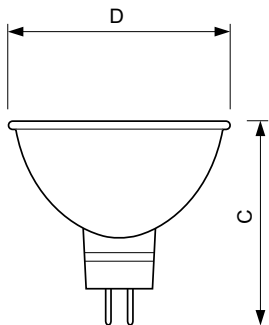

## Rozměrové výkresy

MR16 4000h 12V 20W 36D GU5.3

Product	D (max)	C (max)
Accentline 20W 4000h GU5.3 12V 36D 1CT/10X5F	51 mm	46 mm