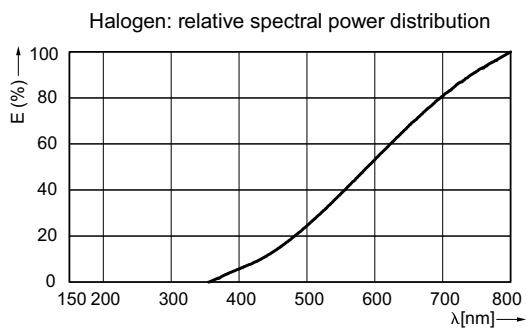

Fotometrické údaje

Consumer Lamps, Halogen, Spectral power distribution