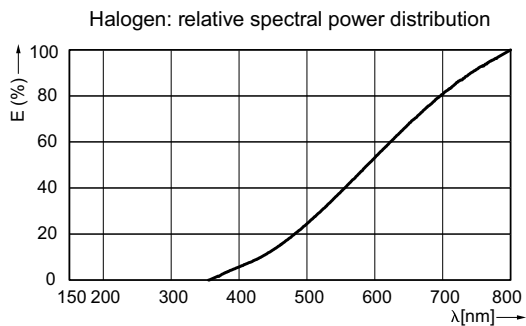

Fotometriai adatok

Consumer Lamps, Halogen, Spectral power distribution