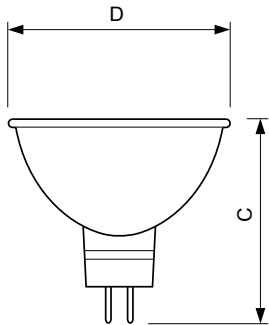

Accentline

Accentline 20W 4000h GU5.3 12V 36D 1CT/10X5F

Alacsonyfeszültségű halogénégő üveg reflektorban. Ideális megoldás kis méretű, dekorációs célú lámpatestekhez, amely a tárgyakat reflektorfénybe állítja. A dikroikus bevonat meggátolja, hogy a tárgyak hőterhelést kapjanak.

Termék adatok

Általános információ	
Fejelés	GU5.3 [GU5.3]
Működési helyzet	UNIVERSAL [Tetszőleges]
Élettartam a 50%-os meghibásodási arányig (névleges)	4000 h
Névleges élettartam (névleges)	4000 h
Kapcsolási ciklus	16000X
Technikai adatok	
Sugárzási szög (névleges)	36 °
Fényáram (névleges)	205 lm
Fényerősség (maximum)	500 cd
Névleges sugárzási szög	36 °
Korrelált színhőmérséklet (névleges)	3000 K
Színvisszaadási index (névleges)	100
Luminous Flux in 90° Cone (Rated)	205 lm
Működtetés és elektronika	
Teljesítmény (névleges)	20 W
Indulási idő (névleges)	0,0 s
Felmelegedési idő a 60%-os fényerő eléréséig (névleges)	instant full light s

Méretezett rajza

MR16 4000h 12V 20W 36D GU5.3

Product	D (max)	C (max)
Accentline 20W 4000h GU5.3 12V 36D 1CT/10X5F	51 mm	46 mm

Fotometriai adatok

Consumer Lamps, Halogen, Spectral power distribution