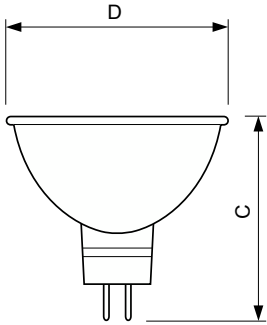

EAN/UPC - Case

8718696588444

Disegno tecnico

Product	D (max)	C (max)
Accent 35W 4000h GU5.3 12V 36D 1CT/10X5F	51 mm	46 mm