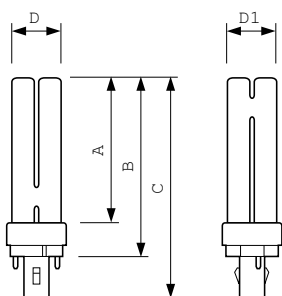

MASTER PL-C 2 stift

Produktdata

Fullständig produktkod	871150070498670
Beställningsprodukt	MASTER PL-C 10W/840/2P 1CT/5X10BOX
EAN/UPC – Produkt	8711500704986
Beställningsnummer	70498670
E-nummer	8344904
Räknare – Antal per förpackning	1

Räknare - antal förpackningar per kartong	50
Materialnummer (12NC)	927903884040
Nettovikt (stycke)	45,000 g
ILCOS kod	FSQ-10/40/1B-I-G24d=1

Måttskiss

PL-C 10W/840/2P