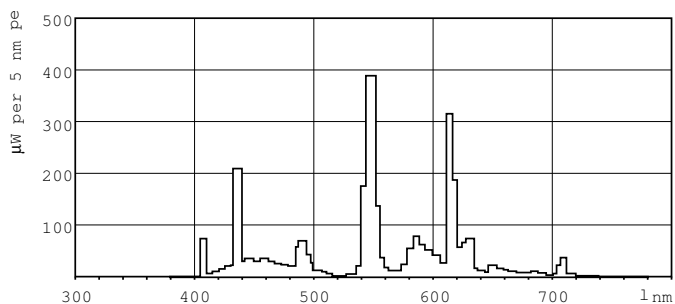

Fotometriska data

Ljutfärg /840