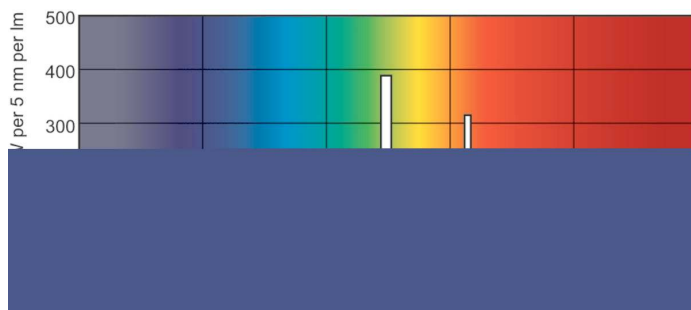

Fotometriska data

Ljutfärg /840

Ljutfärg /840

MASTER PL-C 2 stift

Livslängd

LDLE_PLC2P_0001-Life expectancy diagram

LDLE_PLC2P_0002-Life expectancy diagram

LDLM_PLC2P_0001-Lumen maintenance diagram