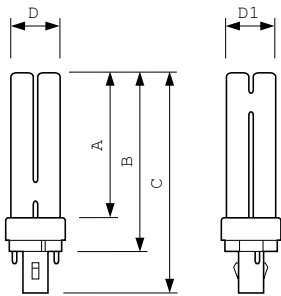

MASTER PL-C 2 stift

Produktdata

Fullständig produktkod	871150062088070
Beställningsproduktnamn	MASTER PL-C 18W/827/2P 1CT/5X10BOX
EAN/UPC – Produkt	8711500620880
Beställningsnummer	62088070
Räknare – Antal per förpackning	1

Räknare - antal förpackningar per kartong	50
Materialnummer (12NC)	927905782740
Nettovikt (stycke)	57,800 g
ILCOS kod	FSQ-18/27/1B-l-G24d=2

Varning och Säkerhet

Måttskiss

PL-C 18W/827/2P