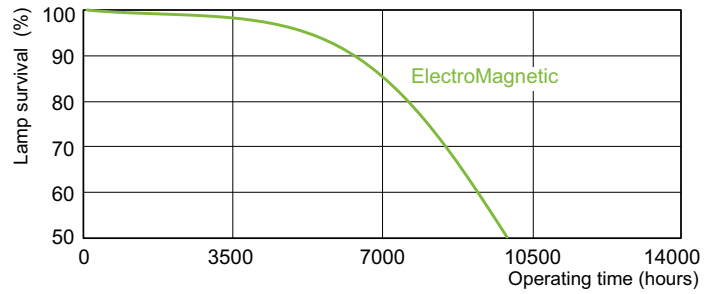

Fotometriska data

Ljusfärg /827

Ljusfärg /827

MASTER PL-C 2 stift

Livslängd

LDLE_PLC2P_0001-Life expectancy diagram

LDLM_PLC2P_0001-Lumen maintenance diagram