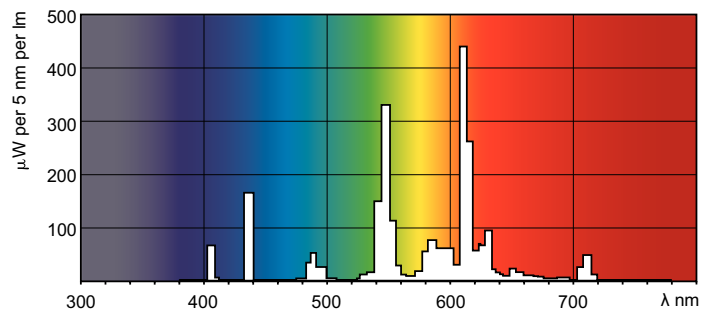

Fotometriska data

Ljusfärg /827

Ljusfärg /827

MASTER PL-C 2 stift

Livslängd

LDLE_PLC2P_0001-Life expectancy diagram

LDLM_PLC2P_0001-Lumen maintenance diagram