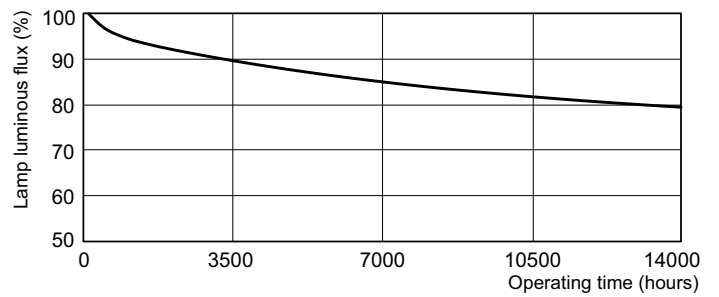

Fotometriska data

Ljusfärg /827

Ljusfärg /827

MASTER PL-C 2 stift

Livslängd

LDLE_PLC2P_0001-Life expectancy diagram

LDLM_PLC2P_0001-Lumen maintenance diagram