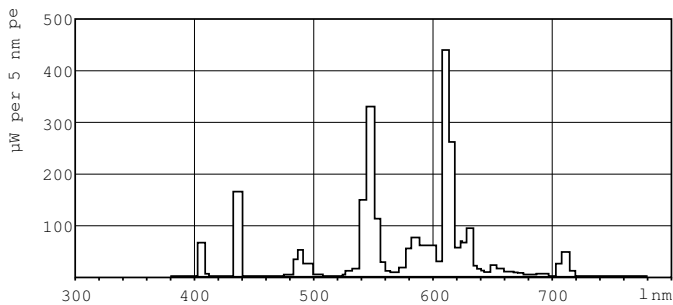

Fotometriska data

Ljusfärg /827

Ljusfärg /827

MASTER PL-C 2 stift

Livslängd

LDLE_PLC2P_0001-Life expectancy diagram

LDLM_PLC2P_0001-Lumen maintenance diagram