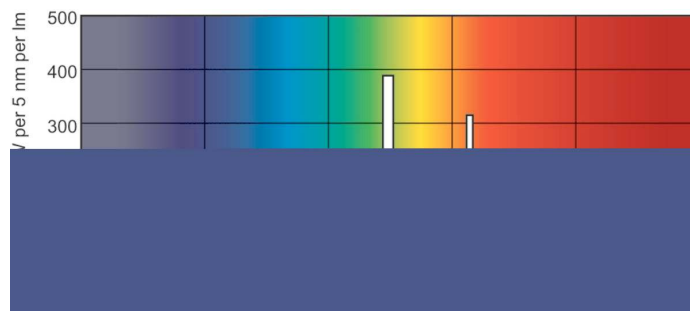

Varning och Säkerhet

Måttskiss

PL-C 26W/840/2P

Product	D (max)	D1 (max)	A (max)	B (max)	C (max)
MASTER PL-C 26W/840/2P 1CT/5X10BOX	27,1 mm	27,1 mm	130,5 mm	149,0 mm	171,4 mm

Fotometriska data

Ljutfärg /840