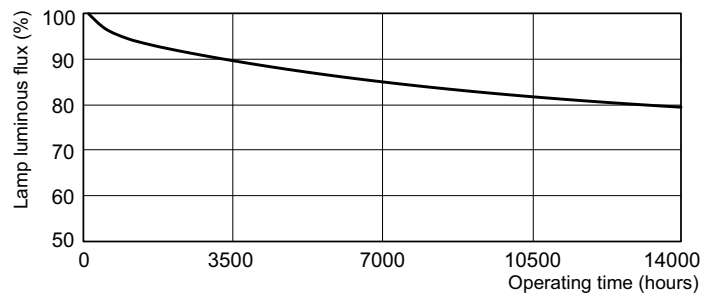

LDLM_PLC2P_0001-Lumen maintenance diagram