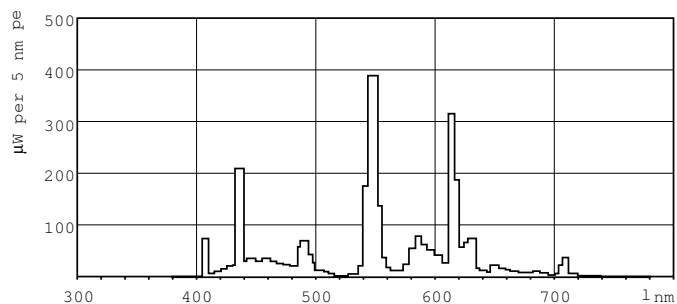

Varning och Säkerhet

Måttskiss

PL-C 26W/840/2P

Product	D (max)	D1 (max)	A (max)	B (max)	C (max)
MASTER PL-C 26W/840/2P 1CT/5X10BOX	27,1 mm	27,1 mm	130,5 mm	149,0 mm	171,4 mm

Fotometriska data

Ljutfärg /840