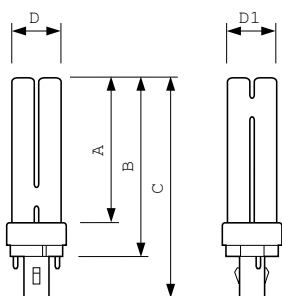

Mekanik och armaturhus	
Socketlinformation	2P [2-stifts]

Användning och godkännande	
Energieffektivitetsetikett (EEL)	B
Kvicksilverinnehåll (Hg) (nom)	1,4 mg
Energiförbrukning kWh/1 000 tim	32 kWh

MASTER PL-C 2 stift

Produktdata

Fullständig produktkod	871150062100970
Beställningsprodukt	MASTER PL-C 26W/840/2P 1CT/5X10BOX
EAN/UPC – Produkt	8711500621009
Beställningsnummer	62100970
Räknares antal per förpackning	1

Räknares antal förpackningar per kartong	50
Materialnummer (12NC)	927906184040
Nettovikt (stycke)	64,300 g
ILCOS kod	FSQ-26/40/1B-I-G24d=3

Varning och Säkerhet

Måttskiss

PL-C 26W/840/2P

Product	D (max)	D1 (max)	A (max)	B (max)	C (max)
MASTER PL-C 26W/840/2P 1CT/5X10BOX	27,1 mm	27,1 mm	130,5 mm	149,0 mm	171,4 mm

Fotometriska data

Ljutfärg /840