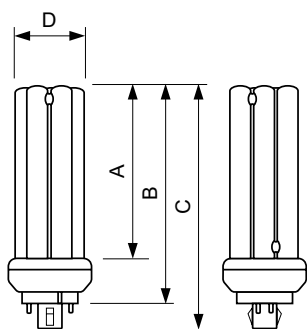

MASTER PL-T TOP 4 stift

Kvicksilverinnehåll (Hg) (nom)	1,4 mg
Energiförbrukning kWh/1 000 tim	30 kWh
Produktdata	
Fullständig produktkod	871150088944770
Beställningsproduktnamn	MASTER PL-T TOP 26W/830/4P 1CT/5X10BOX
EAN/UPC – Produkt	8711500889447
Beställningsnummer	88944770

E-nummer	8345233
Räknare – Antal per förpackning	1
Räknare – antal förpackningar per kartong	50
Materialnummer (12NC)	927911383069
Nettovikt (stycke)	64,000 g
ILCOS kod	FSM-26/30/1B-E-GX24q=3

Varning och Säkerhet

Måttskiss

PL-T TOP 26W/830/4P A