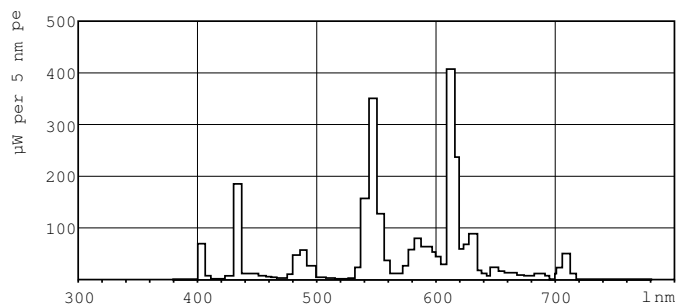

Måttskiss

PL-T TOP 26W/830/4P A

Product

MASTER PL-T TOP 26W/830/4P 1CT/5X10BOX

Fotometriska data

Ljutfärg /830

Ljutfärg /830

MASTER PL-T TOP 4 stift