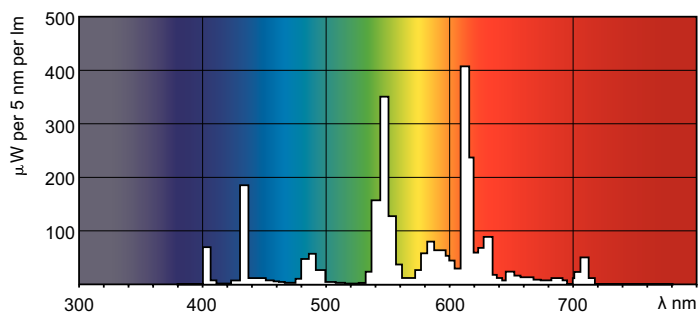

Produktdata

Allmän information		LLMF 6 000 tim specificerat	
Socket	GX24Q-3 [GX24q-3]	LLMF 6 000 tim specificerat	85 %
Livslängd vid 50 % lampbortfall, förvärmning (nom)	13000 h	LLMF 6 000 tim specificerat	84 %
LSF varm 2000tim Spec, [3t]	99 %	LLMF 12 000 tim specificerat	81 %
LSF varm 4000tim Spec, [3t]	98 %		
LSF varm 6000tim Spec[3t]	97 %		
LSF varm 8000tim Spec[3t]	90 %		
Ljusteknik		Drift och elektricitet	
Färgkod	830 [CCT av 3 000 K]	Power (Rated) (Nom)	26.0 W
Ljusflöde (nom)	1800 lm	Lampström (nom)	0,335 A
Ljusflöde (märkvärde) (nom)	1725 lm		
Färgbeteckning	Varmvit (WW)	Temperatur	
Korrelerad färgtemperatur (nom)	3000 K	Temperatur (nom)	28 °C
Ljusutbyte (märkvärde) (min)	66 lm/W		
Färgåtergivningindex (nom)	>80	Styrenheter och dimring	
LLMF 2 000 tim specificerat	92 %	Dimbara	Ja
LLMF 4 000 tim specificerat	88 %		
		Mekanik och armaturhus	
		Socketinformation	4P [4-stifts]
		Användning och godkännande	
		Energieffektivitetsetikett (EEL)	A

Måttskiss

PL-T TOP 26W/830/4P A

Product

MASTER PL-T TOP 26W/830/4P 1CT/5X10BOX

Fotometriska data

Ljutfärg /830

Ljutfärg /830

MASTER PL-T TOP 4 stift