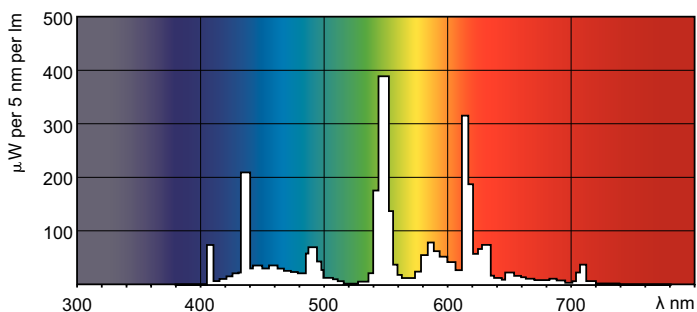

MASTER PL-T TOP 4 Pin

Obsah rtuti (Hg) (jmen.)	1,4 mg
Spotřeba energie kWh/1000 h	56 kWh
Product Data	
Úplný kód výrobku	871150061034870
Objednací název produktu	MASTER PL-T TOP 57W/840/4P 1CT/ 5X10BOX
EAN/UPC – výrobek	8711500610348
Objednací kód	61034870

Rozměrové výkresy

PL-T TOP 57W/840/4P A

Product	D (max)	A (max)	B (max)	C (max)
MASTER PL-T TOP 57W/840/4P 1CT/ 5X10BOX	41 mm	157,7 mm	182,0 mm	197,7 mm

Fotometrické údaje

Barva světla /840

Barva světla /840