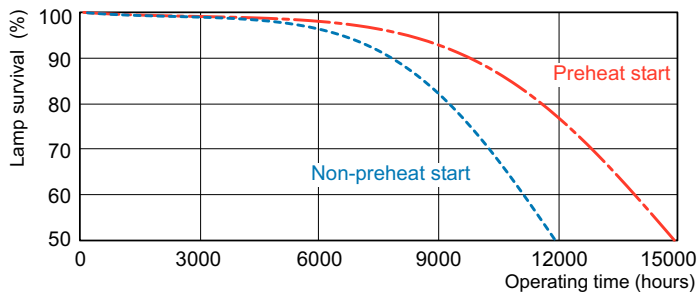

LDLM_PLTTOP4P_0001-Lumen maintenance diagram

LDLE_PLTTOP4P_0001-Life expectancy diagram

LDLE_PLTTOP4P_0002-Life expectancy diagram