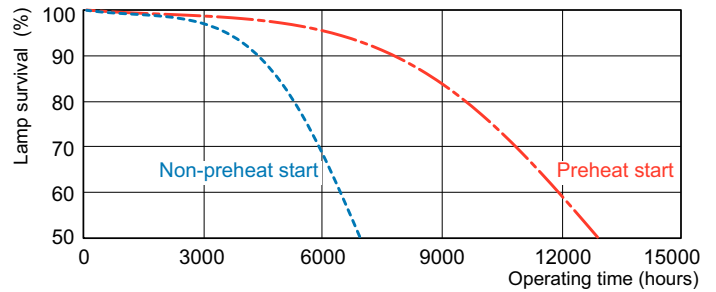

MASTER PL-T TOP 4 Pin

Životnost