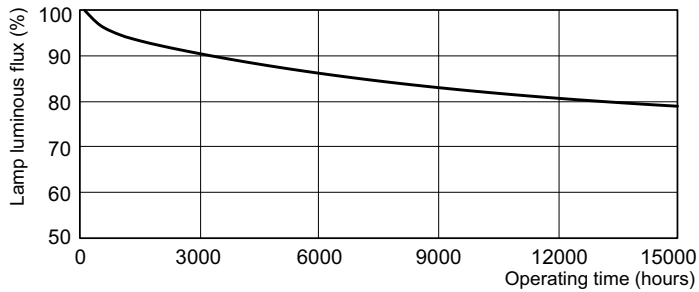

MASTER PL-T TOP 4 Pin

Životnost