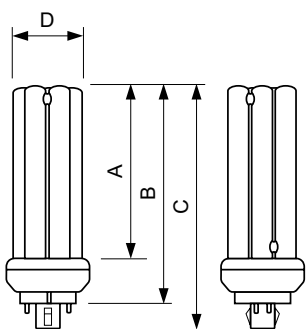

MASTER PL-T TOP 4 Pin

Obsah rtuti (Hg) (jmen.)	1,4 mg
Spotřeba energie kWh/1000 h	56 kWh
Product Data	
Úplný kód výrobku	871150061034870
Objednací název produktu	MASTER PL-T TOP 57W/840/4P 1CT/ 5X10BOX
EAN/UPC – výrobek	8711500610348
Objednací kód	61034870

Local Code	PLTTOP57840
Číslování – počet v balení	1
Číslování – balení v krabici	50
Materiál č. (12NC)	927912484069
Celková hmotnost (kus)	101,000 g
ILCOS Code	FSM6H-57/40/1B-L/P-GX24q=5

Varování a bezpečnost

Rozměrové výkresy

PL-T TOP 57W/840/4P A

Product	D (max)	A (max)	B (max)	C (max)
MASTER PL-T TOP 57W/840/4P 1CT/ 5X10BOX	41 mm	157,7 mm	182,0 mm	197,7 mm

Fotometrické údaje

Barva světla /840

Barva světla /840