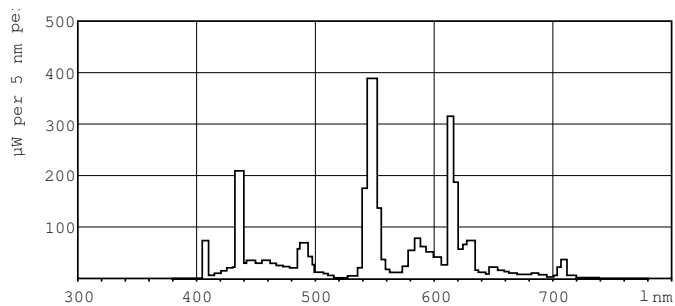

MASTER PL-T TOP 4 Pin

Obsah rtuti (Hg) (jmen.)	1,4 mg
Spotřeba energie kWh/1000 h	56 kWh
Product Data	
Úplný kód výrobku	871150061034870
Objednací název produktu	MASTER PL-T TOP 57W/840/4P 1CT/ 5X10BOX
EAN/UPC – výrobek	8711500610348
Objednací kód	61034870

Local Code	PLTTOP57840
Číslování – počet v balení	1
Číslování – balení v krabici	50
Materiál č. (12NC)	927912484069
Celková hmotnost (kus)	101,000 g
ILCOS Code	FSM6H-57/40/1B-L/P-GX24q=5

Varování a bezpečnost

Rozměrové výkresy

PL-T TOP 57W/840/4P A

Product	D (max)	A (max)	B (max)	C (max)
MASTER PL-T TOP 57W/840/4P 1CT/ 5X10BOX	41 mm	157,7 mm	182,0 mm	197,7 mm

Fotometrické údaje

Barva světla /840

Barva světla /840