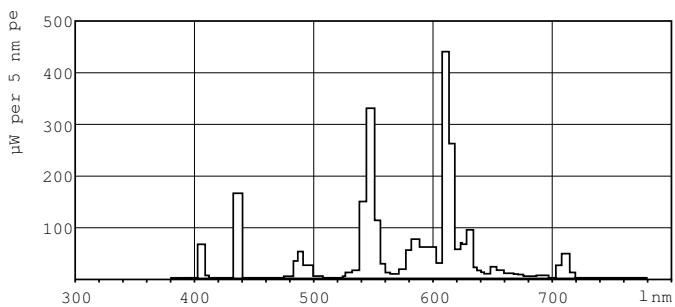

Fotometriska data

Ljusfärg /827