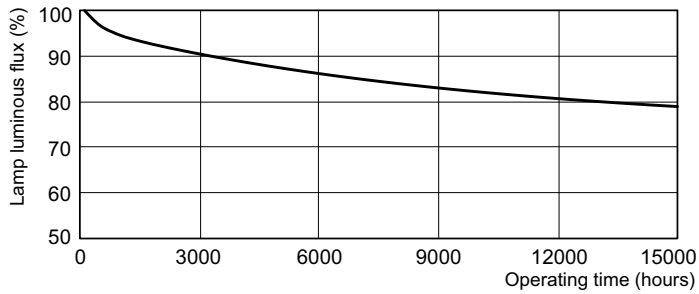

LDLE_PLT4PN_0001-Life expectancy diagram

LDLE_PLT4PN_0002-Life expectancy diagram

LDLM_PLT4PN_0001-Lumen maintenance diagram