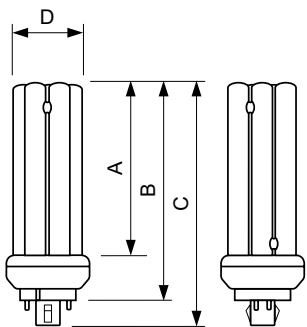

MASTER PL-T 4 stift

Produktdata	
Fullständig produktkod	871150055982170
Beställningsproduktnamn	MASTER PL-T 18W/827/4P 1CT/ 5X10BOX
EAN/UPC – Produkt	8711500559821
Beställningsnummer	55982170
E-nummer	8345196

Räknare – Antal per förpackning	1
Räknare – antal förpackningar per kartong	50
Materialnummer (12NC)	927914482771
Nettovikt (stycke)	58,000 g
ILCOS kod	FSM-18/27/1B-E-GX24q=2

Varning och Säkerhet

Måttskiss

PL-T 18W/827/4P M