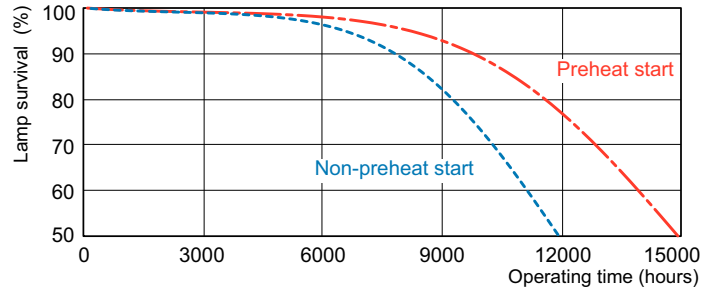

MASTER PL-T 4 stift

Livslängd