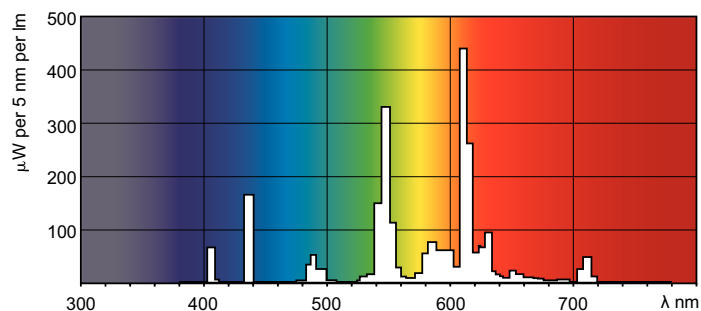

LLMF 12 000 tim specificerat	81 %
Drift och elektricitet	
Power (Rated) (Nom)	16.5 W
Lampström (nom)	0,225 A
Temperatur	
Temperatur (nom)	28 °C
Styrenheter och dimring	
Dimbara	Ja
Mekanik och armaturhus	
Socketinformation	4P [4-stifts]
Användning och godkännande	
Energieffektivitetsetikett (EEL)	A
Kviksilverinnehåll (Hg) (nom)	1,4 mg
Energiförbrukning kWh/1 000 tim	20 kWh

PL-T 18W/827/4P M

Product

MASTER PL-T 18W/827/4P 1CT/5X10BOX

Fotometriska data

Ljusfärg /827

Ljusfärg /827

MASTER PL-T 4 stift

Livslängd