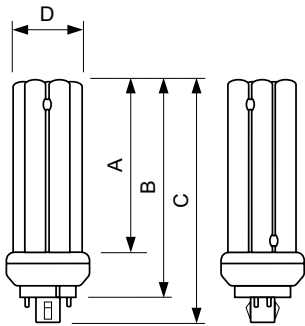

MASTER PL-T 4 stift

Produktdata

Fullständig produktkod	871150061120870
Beställningsproduktnamn	MASTER PL-T 26W/830/4P 1CT/ 5X10BOX
EAN/UPC – Produkt	8711500611208
Beställningsnummer	61120870
E-nummer	8345201

Räknare – Antal per förpackning	1
Räknare – antal förpackningar per kartong	50
Materialnummer (12NC)	927914683071
Nettovikt (stycke)	64,000 g
ILCOS kod	FSM-26/30/1B-E-GX24q=3

Varning och Säkerhet

Måttskiss

PL-T 26W/830/4P M