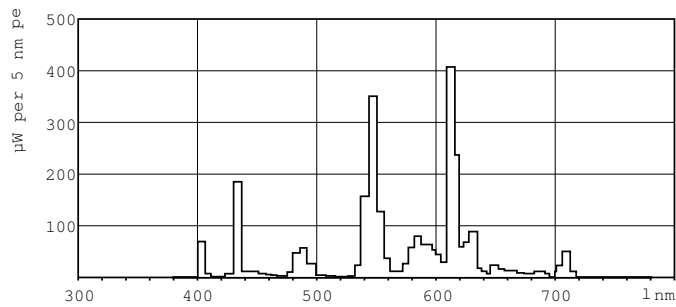

Fotometriska data

Ljutfärg /830