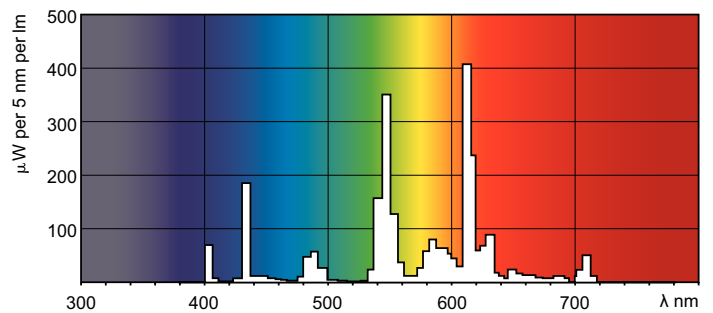

Ljutfärg /830