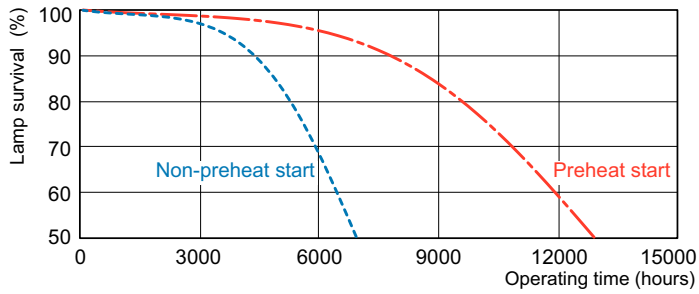

MASTER PL-T 4 stift

Livslängd

LDLE_PLT4PN_0002-Life expectancy diagram