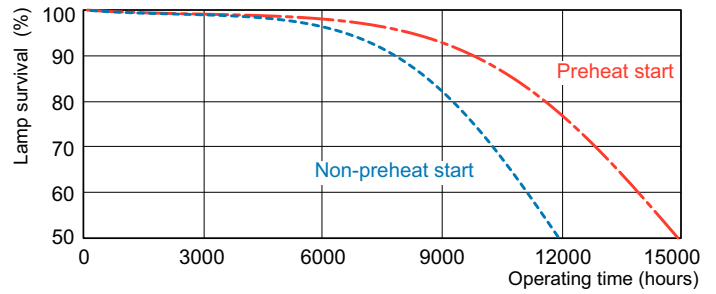

MASTER PL-T 4 stift

Livslängd

LDLE_PLT4PN_0002-Life expectancy diagram