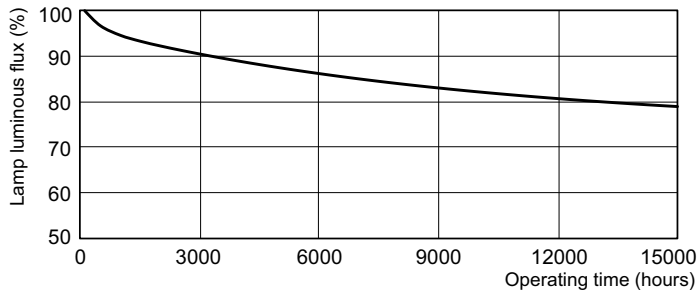

LDLM_PLT4PN_0001-Lumen maintenance diagram