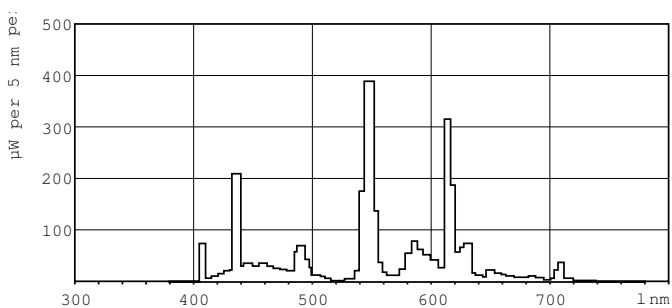

Fotometriska data

Ljutfärg /840