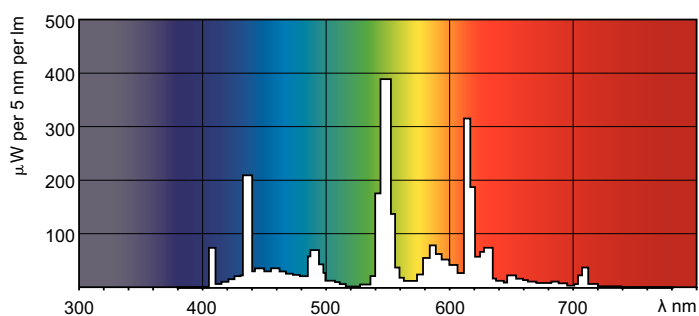

Ljutfärg /840