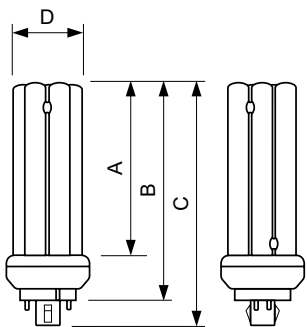

MASTER PL-T 4 stift

Produktdata	
Fullständig produktkod	871150061131470
Beställningsproduktnamn	MASTER PL-T 32W/840/4P 1CT/ 5X10BOX
EAN/UPC – Produkt	8711500611314
Beställningsnummer	61131470
E-nummer	8345206

Räknare – Antal per förpackning	1
Räknare - antal förpackningar per kartong	50
Materialnummer (12NC)	927914784071
Nettovikt (stycke)	70,000 g
ILCOS kod	FSMH-32/40/1B-L/P-GX24q=3

Varning och Säkerhet

Måttskiss

PL-T 32W/840/4P M