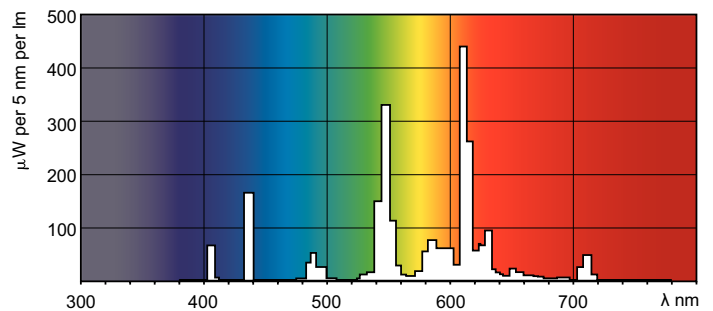

Produktdata

Allmän information	
Socket	GX24Q-4 [GX24q-4]
Livslängd vid 50 % lampbortfall, förvärmning (nom)	13000 h
LSF varm 2000tim Spec. [3t]	99 %
LSF varm 4000tim Spec. [3t]	98 %
LSF varm 6000tim Spec[3t]	97 %
LSF varm 8000tim Spec[3t]	90 %
Ljusteknik	
Färgkod	827 [CCT av 2 700 K]
Ljusflöde (nom)	3200 lm
Ljusflöde (märkvärde) (nom)	3050 lm
Färgbeteckning	Glödljusvit
Korrelerad färgtemperatur (nom)	2700 K
Ljusutbyte (märkvärde) (min)	74 lm/W
Färgåtergivningsindex (nom)	82
LLMF 2 000 tim specificerat	92 %
LLMF 4 000 tim specificerat	88 %
LLMF 6 000 tim specificerat	86 %
LLMF 6 000 tim specificerat	84 %

LLMF 12 000 tim specificerat	81 %
Drift och elektricitet	
Power (Rated) (Nom)	41.0 W
Lampström (nom)	0,320 A
Temperatur	
Temperatur (nom)	28 °C
Styrenheter och dimring	
Dimbara	Ja
Mekanik och armaturhus	
Socketinformation	4P [4-stifts]
Användning och godkännande	
Energieffektivitetsetikett (EEL)	A
Kvicksilverinnehåll (Hg) (nom)	1,4 mg
Energiförbrukning kWh/1 000 tim	45 kWh

PL-T 42W/827/4P M

Product

MASTER PL-T 42W/827/4P 1CT/5X10BOX

Fotometriska data

Ljutfärg /827

Ljutfärg /827

MASTER PL-T 4 stift

Livslängd