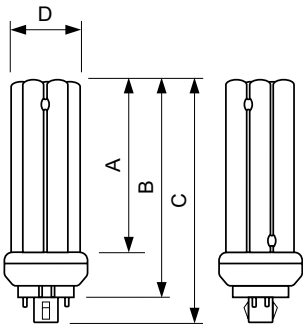

MASTER PL-T 4 stift

Produktdata

Fullständig produktkod	871150056002570
Beställningsproduktnamn	MASTER PL-T 42W/827/4P 1CT/ 5X10BOX
EAN/UPC – Produkt	8711500560025
Beställningsnummer	56002570
E-nummer	8345208

Räknare – Antal per förpackning	1
Räknare – antal förpackningar per kartong	50
Materialnummer (12NC)	927914882771
Nettovikt (stycke)	83,000 g
ILCOS kod	FSMH-42/27/1B-L/P-GX24q=4

Varning och Säkerhet

Måttskiss

PL-T 42W/827/4P M