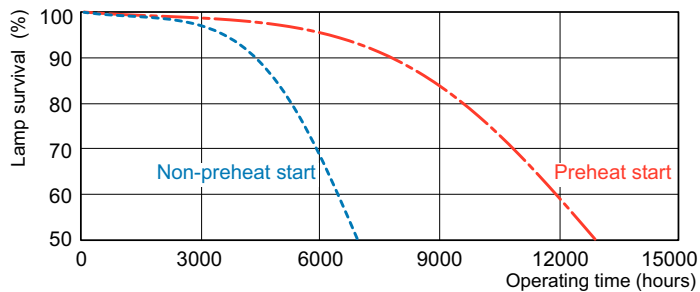

MASTER PL-T 4 stift

Livslängd

LDLE_PLT4PN_0002-Life expectancy diagram

LDLM_PLT4PN_0001-Lumen maintenance diagram