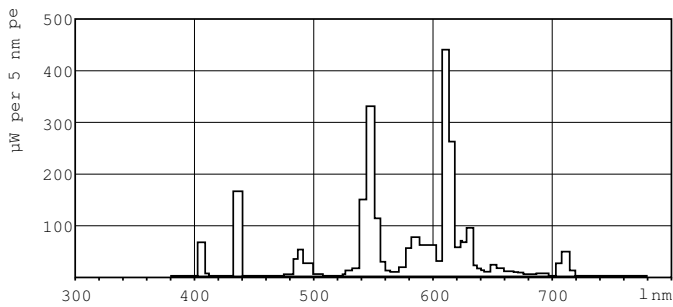

Fotometriska data

Ljutfärg /827