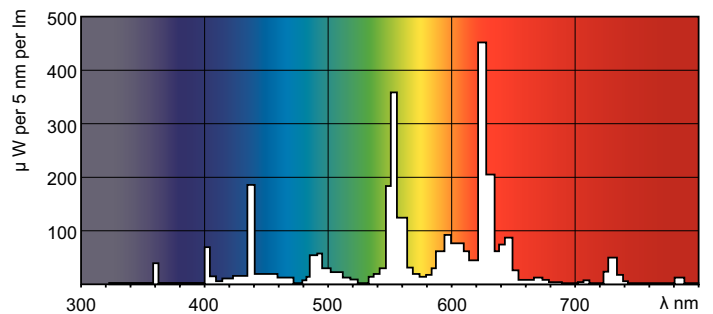

Lichtfarbe /830