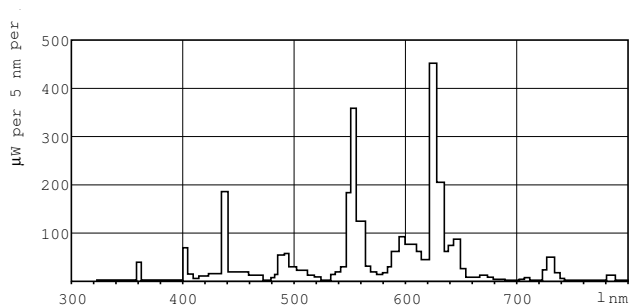

MASTER TL-D Super 80

Energieverbrauch kWh/1.000 Std.	22 kWh
Produktdaten	
Gesamt-Produktcode	871150063165740
Bestell-Produktname	MASTER TL-D Super 80 18W/830
	1SL/25
EAN/UPC - Produkt	8711500631657
Bestellcode	63165740

Local Code	1061883
Anzahl pro Verpackung	1
Anzahl pro Umverpackung	25
Material-Nr. (12NC)	927920083023
Nettogewicht (Einzelteil)	71,000 g
ILCOS Code	FD-18/30/1B-E-G13

Hinweise

Abmessungsskizzen

Product	D (max)	A (max)	B (max)	B (min)	C (max)
MASTER TL-D Super 80 18W/830 1SL/25	28 mm	589,8 mm	596,9 mm	594,5 mm	604 mm

TL-D 18W/830

Photometrische Daten

Lichtfarbe /830