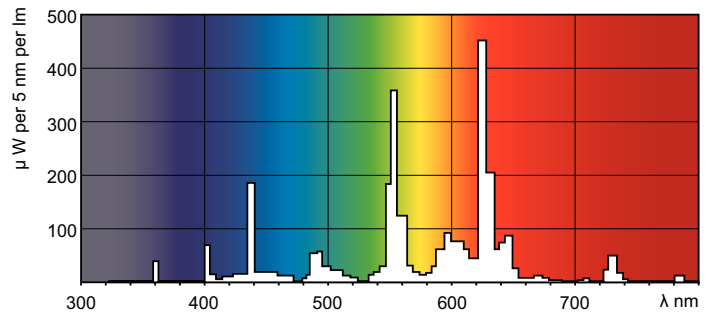

Produktdata

Allmän information	
Socket	G13 [Medium Bi-Pin Fluorescent]
Livslängd vid 10 % bortfall (nom)	12000 h
Livslängd vid 50 % bortfall (nom)	15000 h
Livslängd vid 50 % lampbortfall, förvärmning (nom)	20000 h
LSF 2 000 tim specificerat	99 %
LSF 4 000 tim specificerat	99 %
LSF 6 000 tim specificerat	99 %
LSF 8 000 tim specificerat	99 %
LSF 12 000 tim specificerat	89 %
LSF 16 000 tim specificerat	33 %
LSF 20 000 tim specificerat	2 %
Ljusteknik	
Färgkod	830 [CCT av 3 000 K]
Ljusflöde (nom)	1350 lm
Ljusflöde (märkvärde) (nom)	1350 lm
Färgbeteckning	Varmvit (WW)
Korrelerad färgtemperatur (nom)	3000 K
Ljusutbyte (märkvärde) (nom)	75 lm/W
Färgåtergivningsindex (nom)	>80

LLMF 2 000 tim specificerat	96 %
LLMF 4 000 tim specificerat	95 %
LLMF 6 000 tim specificerat	94 %
LLMF 6 000 tim specificerat	93 %
LLMF 12 000 tim specificerat	92 %
LLMF 16 000 tim specificerat	91 %
LLMF 20 000 tim specificerat	90 %
Drift och elektricitet	
Power (Rated) (Nom)	18.0 W
Lampström (nom)	0,360 A
Temperatur	
Temperatur (nom)	25 °C
Styrenheter och dimming	
Dimbara	Ja
Användning och godkännande	
Energieffektivitetsetikett (EEL)	A
Kvicksilverinnehåll (Hg) (nom)	2,0 mg

Måttskiss

Product	D (max)	A (max)	B (max)	B (min)	C (max)
MASTER TL-D Super 80 18W/830 1SL/25	28 mm	589,8 mm	596,9 mm	594,5 mm	604 mm

TL-D 18W/830

Fotometriska data

Ljusfärg /830

Ljusfärg /830

MASTER TL-D Super 80