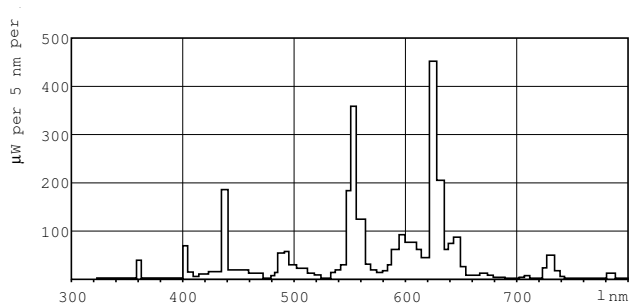

Produktdata

Allmän information	
Socket	G13 [Medium Bi-Pin Fluorescent]
Livslängd vid 10 % bortfall (nom)	12000 h
Livslängd vid 50 % bortfall (nom)	15000 h
Livslängd vid 50 % lampbortfall, förvärmning (nom)	20000 h
LSF 2 000 tim specificerat	99 %
LSF 4 000 tim specificerat	99 %
LSF 6 000 tim specificerat	99 %
LSF 8 000 tim specificerat	99 %
LSF 12 000 tim specificerat	89 %
LSF 16 000 tim specificerat	33 %
LSF 20 000 tim specificerat	2 %
Ljusteknik	
Färgkod	830 [CCT av 3 000 K]
Ljusflöde (nom)	1350 lm
Ljusflöde (märkvärde) (nom)	1350 lm
Färgbeteckning	Varmvit (WW)
Korrelerad färgtemperatur (nom)	3000 K
Ljusutbyte (märkvärde) (nom)	75 lm/W
Färgåtergivningsindex (nom)	>80

LLMF 2 000 tim specificerat	96 %
LLMF 4 000 tim specificerat	95 %
LLMF 6 000 tim specificerat	94 %
LLMF 6 000 tim specificerat	93 %
LLMF 12 000 tim specificerat	92 %
LLMF 16 000 tim specificerat	91 %
LLMF 20 000 tim specificerat	90 %
Drift och elektricitet	
Power (Rated) (Nom)	18.0 W
Lampström (nom)	0,360 A
Temperatur	
Temperatur (nom)	25 °C
Styrenheter och dimming	
Dimbara	Ja
Användning och godkännande	
Energieffektivitetsetikett (EEL)	A
Kvicksilverinnehåll (Hg) (nom)	2,0 mg

Måttskiss

Product	D (max)	A (max)	B (max)	B (min)	C (max)
MASTER TL-D Super 80 18W/830 1SL/25	28 mm	589,8 mm	596,9 mm	594,5 mm	604 mm

TL-D 18W/830

Fotometriska data

Ljusfärg /830

Ljusfärg /830

MASTER TL-D Super 80