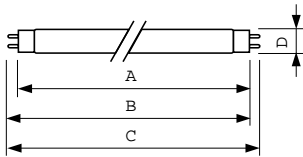

MASTER TL-D Secura

UV-Beständigkeit

Schadensfaktor D/fc (Nom)	0,13

Produktdaten

Gesamt-Produktcode	871150064010940
Bestell-Produktname	MASTER TL-D Secura 18W/840 SLV/25
EAN/UPC - Produkt	8711500640109
Bestellcode	64010940

Local Code	1001884
Anzahl pro Verpackung	1
Anzahl pro Umverpackung	25
Material-Nr. (12NC)	927920484076
Nettogewicht (Einzelteil)	84,000 g
ILCOS Code	FD-18/40/1B-E-G13

Hinweise

Abmessungsskizzen