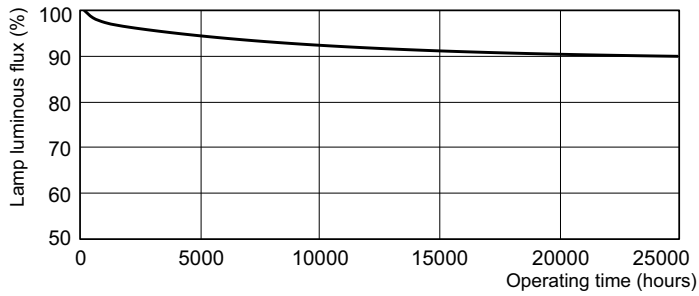

LDLM_TL-D8SE_0001-Lumen maintenance diagram