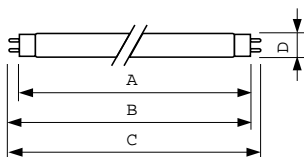

MASTER TL-D Secura

Energiförbrukning kWh/1 000 tim	22 kWh
UV	
Skadefaktor D/fc (nom)	0,13
Produktdata	
Fullständig produktkod	871150064010940
Beställningsproduktnamn	MASTER TL-D Secura 18W/840 SLV/25
EAN/UPC – Produkt	8711500640109

Beställningsnummer	64010940
E-nummer	8344022
Räknare – Antal per förpackning	1
Räknare – antal förpackningar per kartong	25
Materialnummer (12NC)	927920484076
Nettovikt (stycke)	84,000 g
ILCOS kod	FD-18/40/1B-E-G13

Varning och Säkerhet

Måttskiss