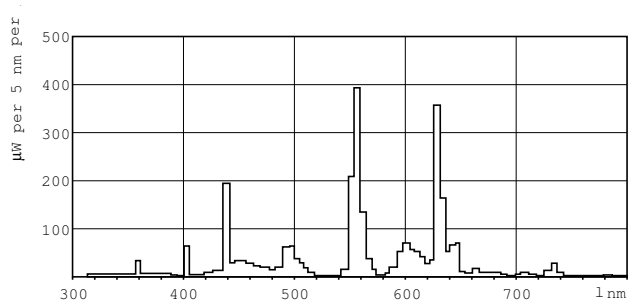

Produktdata

Allmän information	
Socket	G13 [Medium Bi-Pin Fluorescent]
Livslängd vid 10 % bortfall (nom)	12000 h
Livslängd vid 50 % bortfall (nom)	15000 h
Livslängd vid 50 % lampbortfall, förvärmning (nom)	20000 h
LSF 2 000 tim specificerat	99 %
LSF 4 000 tim specificerat	99 %
LSF 6 000 tim specificerat	99 %
LSF 8 000 tim specificerat	99 %
LSF 12 000 tim specificerat	89 %
LSF 16 000 tim specificerat	33 %
LSF 20 000 tim specificerat	2 %
Ljusteknik	
Färgkod	840 [CCT av 4 000 K]
Ljusflöde (nom)	1300 lm
Ljusflöde (märkvärde) (nom)	1300 lm
Färgbeteckning	Kallvit (CW)
Korrelerad färgtemperatur (nom)	4000 K
Ljusutbyte (märkvärde) (nom)	72 lm/W
Färgåtergivningindex (nom)	85

LLMF 2 000 tim specificerat	96 %
LLMF 4 000 tim specificerat	95 %
LLMF 6 000 tim specificerat	94 %
LLMF 6 000 tim specificerat	93 %
LLMF 12 000 tim specificerat	92 %
LLMF 16 000 tim specificerat	91 %
LLMF 20 000 tim specificerat	90 %
Drift och elektricitet	
Power (Rated) (Nom)	18 W
Lampström (nom)	0,360 A
Temperatur	
Temperatur (nom)	25 °C
Styrenheter och dimring	
Dimbara	Ja
Användning och godkännande	
Energieffektivitetsetikett (EEL)	A
Kvicksilverinnehåll (Hg) (nom)	2,0 mg

Varning och Säkerhet

Måttskiss

Product

MASTER TL-D Secura 18W/840 SLV/25

TL-D 18W/840 Secura

Fotometriska data

Ljulfärg Secura /840

Ljulfärg Secura /840