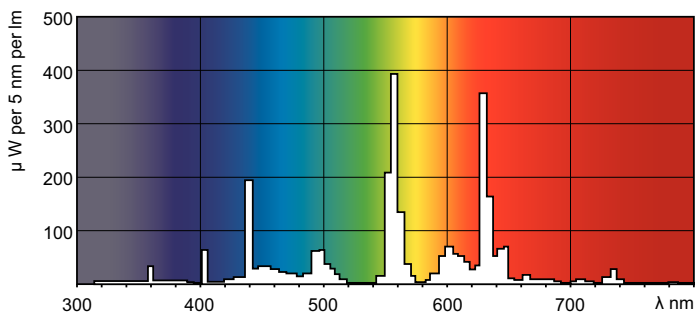

Produktdata

Allmän information	
Socket	G13 [Medium Bi-Pin Fluorescent]
Livslängd vid 10 % bortfall (nom)	12000 h
Livslängd vid 50 % bortfall (nom)	15000 h
Livslängd vid 50 % lampbortfall, förvärmning (nom)	20000 h
LSF 2 000 tim specificerat	99 %
LSF 4 000 tim specificerat	99 %
LSF 6 000 tim specificerat	99 %
LSF 8 000 tim specificerat	99 %
LSF 12 000 tim specificerat	89 %
LSF 16 000 tim specificerat	33 %
LSF 20 000 tim specificerat	2 %
Ljusteknik	
Färgkod	840 [CCT av 4 000 K]
Ljusflöde (nom)	1300 lm
Ljusflöde (märkvärde) (nom)	1300 lm
Färgbeteckning	Kallvit (CW)
Korrelerad färgtemperatur (nom)	4000 K
Ljusutbyte (märkvärde) (nom)	72 lm/W
Färgåtergivningindex (nom)	85

LLMF 2 000 tim specificerat	96 %
LLMF 4 000 tim specificerat	95 %
LLMF 6 000 tim specificerat	94 %
LLMF 6 000 tim specificerat	93 %
LLMF 12 000 tim specificerat	92 %
LLMF 16 000 tim specificerat	91 %
LLMF 20 000 tim specificerat	90 %
Drift och elektricitet	
Power (Rated) (Nom)	18 W
Lampström (nom)	0,360 A
Temperatur	
Temperatur (nom)	25 °C
Styrenheter och dimring	
Dimbara	Ja
Användning och godkännande	
Energieffektivitetsetikett (EEL)	A
Kvicksilverinnehåll (Hg) (nom)	2,0 mg

Varning och Säkerhet

Måttskiss

Product

MASTER TL-D Secura 18W/840 SLV/25

TL-D 18W/840 Secura

Fotometriska data

Ljulfärg Secura /840

Ljulfärg Secura /840