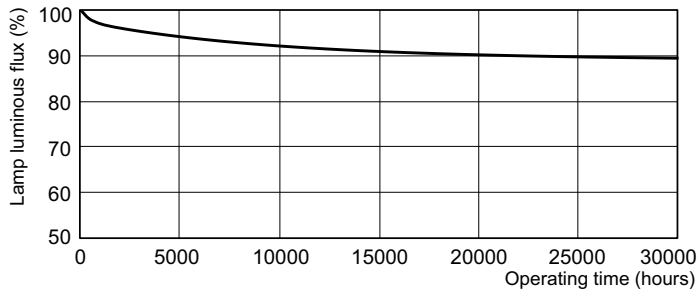

Tuotetiedot

Yleistä tietoa		Lampun virta (nim.)		0,440 A	
Kanta	G13 [Medium Bi-Pin Fluorescent]	Ohjausjärjestelmät ja himmennys			
Vuon mittauksen viitearvo	Sphere	Himmennettävä	Kyllä		
Käyttöikä, vikaantumisprosentti 50 % (nim.)	15 000 tuntia	Mekaaniset tiedot ja runko			
Valaistuksen tekniset tiedot		Mekaaniset tiedot ja runko			
Värikoodi	840 [CCT of 4000K]	Hehkulampun muoto	T8		
Valovirta	3 350 lm	Merkinnät ja luokitukset			
Värimerkki	Kylmä valkoinen (CW)	Energiatehokkuusluokka	G		
Kromaattisuuskoordinaatti X (nim.)	0,38	Elohopeapitoisuus (Hg) (nim.)	1,7 mg		
Kromaattisuuskoordinaatti Y (nim.)	0,38	Energiankulutus kWh/1000 h	37 kWh		
Vastaava värlämpötila (nim.)	4000 K	EPREL-rekisteröintinumero	423383		
Valotehokkuus (nimellinen) (nim.)	93 lm/W	Tuotetiedot			
Värintoistoindeksi (CRI)	80	Tilaustuotteen nimi	MASTER TL-D Super 80 36W/840 1SL/25		
Käyttö- ja sähkö tiedot		Koko tuotenimi	MASTER TL-D Super 80 36W/840 1SL/25		
Virrankulutus	36,8 W	Full EOC	871150063201240		

Käyttöikä

Life Expectancy Diagram - MASTER TL-D Super 80 36W/840 1SL/25

Life Expectancy Diagram - MASTER TL-D Super 80 36W/840 1SL/25

MASTER TL-D Super 80

Käyttöikä

Lumen Maintenance Diagram - MASTER TL-D Super 80 36W/840 1SL/25