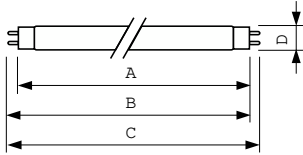

MASTER TL-D Super 80

Paikallisen koodin kuvaus	4920440
Tilaukoodi	927921084023
Tuotekoodi (12NC)	927921084023
Paikallinen koodi	4920440
SAP-osoittaja – määrä/pakkaus	1

EAN/UPC - tuote/kotelo	8711500632012
SAP-osoittaja – pakkauksia ulommassa	25
EAN/UPC – laatikko	8711500632029

Mittapiirros

Product	D (max)	A (max)	B (max)	B (min)	C (max)
MASTER TL-D Super 80 36W/840 1SL/25	28 mm	1 199,4 mm	1 206,5 mm	1 204,1 mm	1 213,6 mm