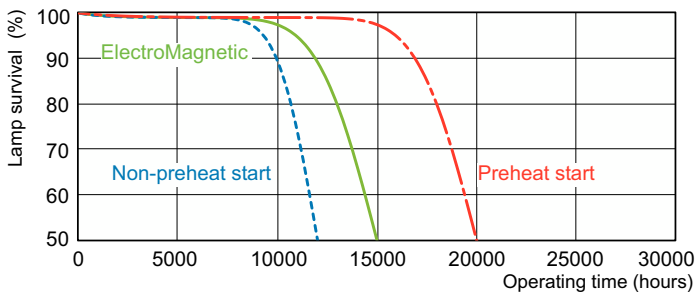

Käyttöikä

Life Expectancy Diagram - MASTER TL-D Super 80 36W/840 1SL/25