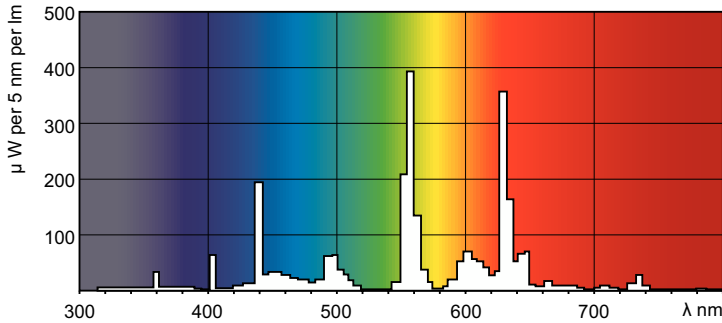

MASTER TL-D Super 80

MASTER TL-D Super 80 36W/840 1SL/25

MASTER TL-D Super80 -lampulla on hyvä valotehokkuus ja värintoistoindeksi. Lisäksi lampussa on alhainen elohopeapitoisuus. Sopii TL-D-valaisimiin.

Tuotetiedot

Yleistä tietoa		Lampun virta (nim.)		0,440 A	
Kanta	G13 [Medium Bi-Pin Fluorescent]	Ohjausjärjestelmät ja himmennys			
Vuon mittauksen viitearvo	Sphere	Himmennettävä	Kyllä		
Käyttöikä, vikaantumisprosentti 50 % (nim.)	15 000 tuntia	Mekaaniset tiedot ja runko			
Valaistuksen tekniset tiedot		Mekaaniset tiedot ja runko			
Värikoodi	840 [CCT of 4000K]	Hehkulampun muoto	T8		
Valovirta	3 350 lm	Merkinnät ja luokitukset			
Värimerkki	Kylmä valkoinen (CW)	Energiatehokkuusluokka	G		
Kromaattisuuskoordinaatti X (nim.)	0,38	Elohopeapitoisuus (Hg) (nim.)	1,7 mg		
Kromaattisuuskoordinaatti Y (nim.)	0,38	Energiankulutus kWh/1000 h	37 kWh		
Vastaava värlämpötila (nim.)	4000 K	EPREL-rekisteröintinumero	423383		
Valotehokkuus (nimellinen) (nim.)	93 lm/W	Tuotetiedot			
Värintoistoindeksi (CRI)	80	Tilaustuotteen nimi	MASTER TL-D Super 80 36W/840 1SL/25		
Käyttö- ja sähkö tiedot		Koko tuotenimi	MASTER TL-D Super 80 36W/840 1SL/25		
Virrankulutus	36,8 W	Full EOC	871150063201240		

Mittapiirros

Product	D (max)	A (max)	B (max)	B (min)	C (max)
MASTER TL-D Super 80 36W/840 1SL/25	28 mm	1 199,4 mm	1 206,5 mm	1 204,1 mm	1 213,6 mm

Valonjakotiedot

Spectral Power Distribution Colour - MASTER TL-D Super 80 36W/840 1SL/25