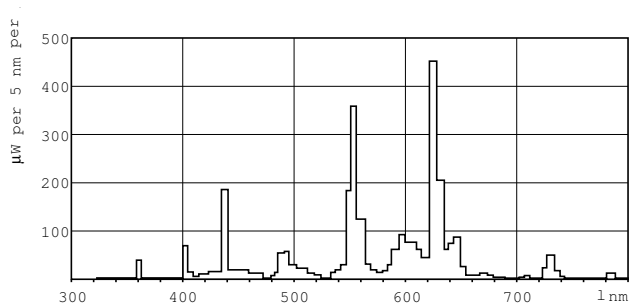

MASTER TL-D Eco

MASTER TL-D Eco 32W/830 1SL/25

MASTER TL-D Eco-Lampen mit 26 mm Röhrendurchmesser bieten den gleichen Lichtstrom wie die MASTER TL-D Super 80-Lampe, bei weniger Energieverbrauch durch den Einsatz spezifischen Phosphors und spezieller Gasfüllung.

Hinweise

Abmessungsskizzen

Product	D (max)	A (max)	B (max)	B (min)	C (max)
MASTER TL-D Eco 32W/830 SLV/25	28 mm	1199,4 mm	1206,5 mm	1204,1 mm	1213,6 mm

TL-D Eco 32W/830

Photometrische Daten

Lichtfarbe /830