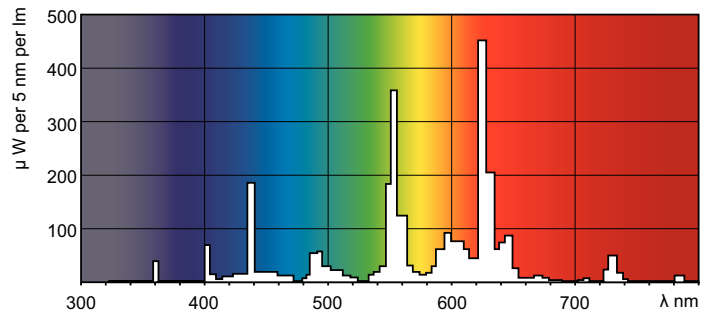

MASTER TL-D Eco

MASTER TL-D Eco 32W/830 1SL/25

MASTER TL-D Eco-Lampen mit 26 mm Röhrendurchmesser bieten den gleichen Lichtstrom wie die MASTER TL-D Super 80-Lampe, bei weniger Energieverbrauch durch den Einsatz spezifischen Phosphors und spezieller Gasfüllung.

Produkt Daten

Allgemeine Eigenschaften	
Socket	G13 [Medium Bi-Pin Fluorescent]
Lebensdauer bis 10 % Ausfall (Nom)	12000 h
Lebensdauer bis 50 % Ausfall (Nom)	15000 h
Lebensdauer bis 50 % Ausfall vorgeheizt (Nom)	20000 h
SSF 2000h Nenn-, 3h Zyklus	99 %
LSF 4000h Nenn-, 12h Zyklus	99 %
SSF 6000h Nenn-, 3h Zyklus	99 %
SSF 8000h Nenn-, 3h Zyklus	99 %
LSF 12kh Nenn-, 12h Zyklus	89 %
LSF 16kh Nenn-, 12h Zyklus	33 %
LSF 20kh Nenn-, 12h Zyklus	2 %
Lichttechnische Daten	
Farbcode	830 [CCT von 3000 K]
Lichtstrom (Nom)	3000 lm
Nennlichtstrom (Nom)	2650 lm
Lichtfarbe	Warmweiß (WW)
Ähnlichste Farbtemperatur (Nom)	3000 K
Nennlichtausbeute (Nom)	82 lm/W
Farbwiedergabeindex (Nom.)	>80
Strahlungsrückgang nach 2000h	96 %
LLMF 4k h Nenn-,Socket ho.	95 %
Strahlungsrückgang nach 5000h	94 %

Hinweise

Abmessungsskizzen

Product	D (max)	A (max)	B (max)	B (min)	C (max)
MASTER TL-D Eco 32W/830 SLV/25	28 mm	1199,4 mm	1206,5 mm	1204,1 mm	1213,6 mm

TL-D Eco 32W/830

Photometrische Daten

Lichtfarbe /830

Lichtfarbe /830

MASTER TL-D Eco

Lebensdauer

LDLE_TL-D8ECO_0001-Life expectancy diagram

LDLE_TL-D8ECO_0002-Life expectancy diagram

LDLM_TL-D8ECO_0001-Lumen maintenance diagram