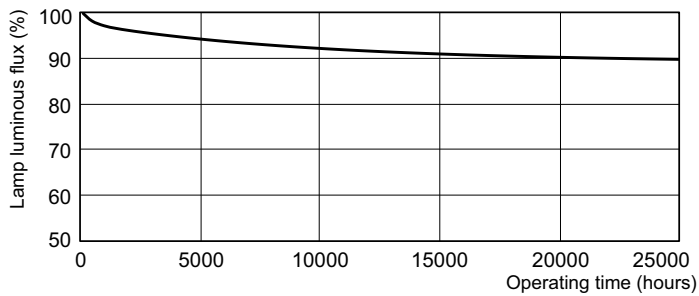

MASTER TL-D Eco

MASTER TL-D Eco 32W/830 1SL/25

MASTER TL-D Eco-Lampen mit 26 mm Röhrendurchmesser bieten den gleichen Lichtstrom wie die MASTER TL-D Super 80-Lampe, bei weniger Energieverbrauch durch den Einsatz spezifischen Phosphors und spezieller Gasfüllung.

Hinweise

Abmessungsskizzen

Product	D (max)	A (max)	B (max)	B (min)	C (max)
MASTER TL-D Eco 32W/830 SLV/25	28 mm	1199,4 mm	1206,5 mm	1204,1 mm	1213,6 mm

TL-D Eco 32W/830

Photometrische Daten

Lichtfarbe /830

Lichtfarbe /830

MASTER TL-D Eco

Lebensdauer

LDLE_TL-D8ECO_0001-Life expectancy diagram

LDLE_TL-D8ECO_0002-Life expectancy diagram

LDLM_TL-D8ECO_0001-Lumen maintenance diagram