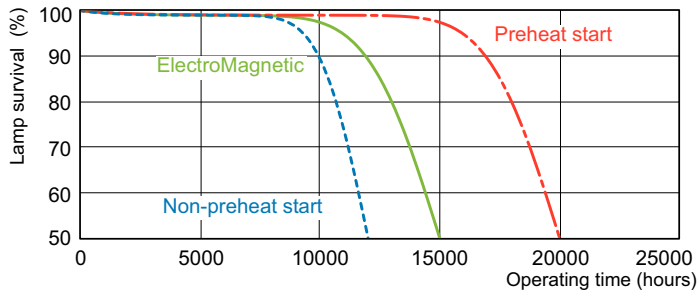

MASTER TL-D Eco

Lebensdauer